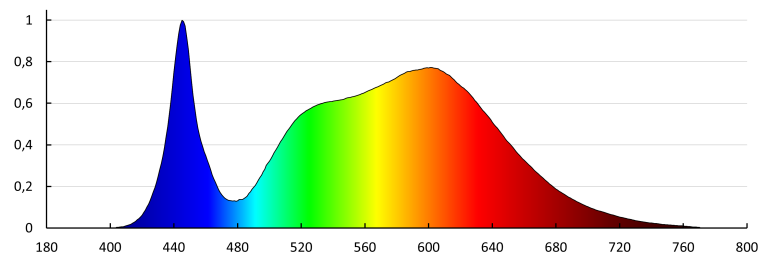

ДОПЪЛНИТЕЛНА ИНФОРМАЦИЯ:

- 5-годишна Гаранция при спазване на гаранционните условия, достъпни в уебсайта