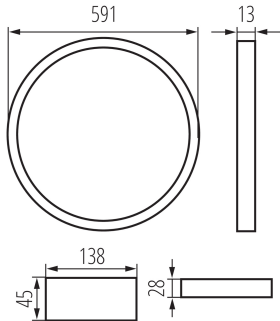

LED осветително тяло