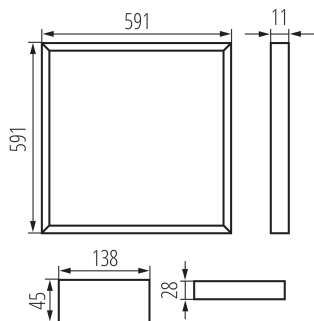

LED осветителна рамка