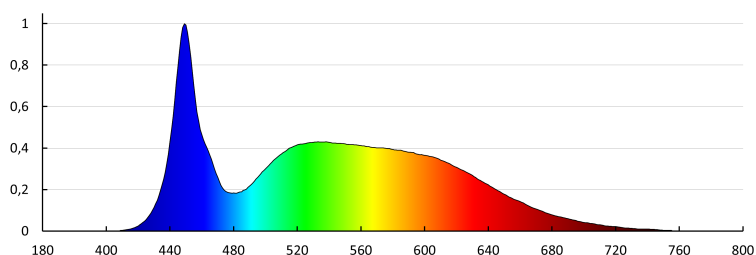

ДОПЪЛНИТЕЛНА ИНФОРМАЦИЯ:

- 5-годишна Гаранция при спазване на гаранционните условия, достъпни в уебсайта

•