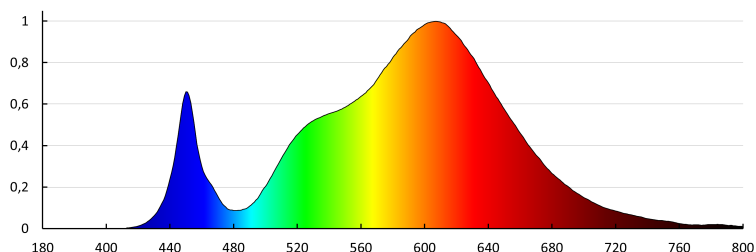

ДОПЪЛНИТЕЛНА ИНФОРМАЦИЯ:

- 5-годишна Гаранция при спазване на гаранционните условия, достъпни в уебсайта

•