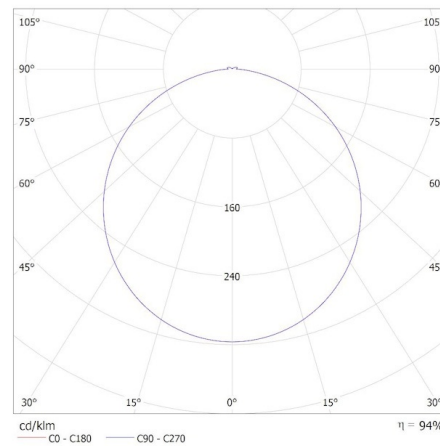

LED осветителна рамка

KANLUX S.A. (kat 26779) AVAR 6060 32W-CCT / Krzywa rozsyłu światła
(biegunowo)

Date of issue: 21.01.2026, 15:35

Запазва се правото за въвеждане на технически промени. Данните, съдържащи се в този материал, не са правно обвързващи.

Фотометрия: резултати, получени по време на изпитване на дадения екземпляр.

Kanlux S.A. ul. Objazdowa 1-3, 41-922 Radzionków, Poland kanlux@kanlux.com