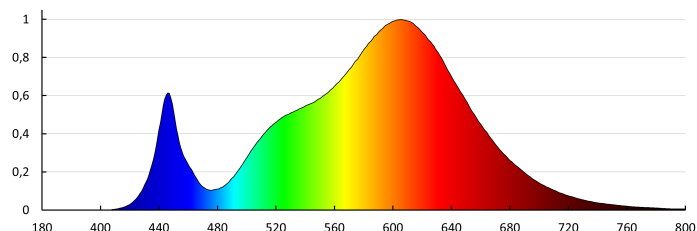

ПАРАМЕТРИ ДЖЕРЕЛА СВІТЛА

Полезния светлинен поток на светлинния източник Φ_{use} [LM]	3900
Полезния светлинен поток на светлинния източник Φ_{use} [LM]	в сфера
Консумация в режим на готовност (Psb)	0
Височина на източника на светлина [mm]	305
Широчина на източника на светлина [mm]	305
Дълбочина на източника на светлина [mm]	1
Координати на цветността (x)	0.44
Координати на цветността (y)	0.403
Заявена еквивалентна мощност [W]	222
R9 стойност на индекса на цветопрераждане	0
Коефициент на дълготрайност	0,9
Експлоатационен фактор	0,96
Светлинен източник с възможност за настройване на цвета	не
Светлинен източник с голяма яркост	не
Заслонка против заслепяване	не
Регулиране на светлинния поток	не

ЛОГИСТИКА

Тегло на кашон [kg]	12.29
Ширина на кашон [cm]	35
Височина на кашон [cm]	36
Дължина на кашон [cm]	57
Вместимост на кашон [m³]	0.07182

ФОТОМЕТРИЧНИ ДАНИ

KANLUX S.A. (kat 26439) VARSO 22-30W-CCT-O / Krzywa rozsyłu światła (biegunowo)

Оправа: KANLUX S.A. (kat 26439) VARSO 22-30W-CCT-O
Lampy: 1 x VARSO 22-30W-CCT 22W 300