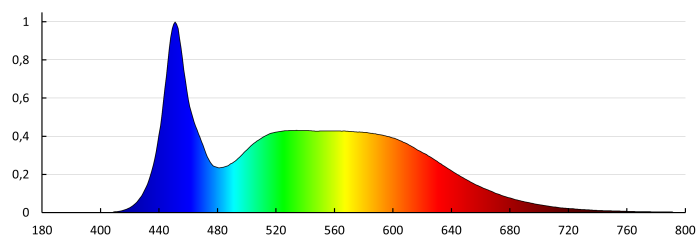

ПАРАМЕТРИ ДЖЕРЕЛА СВІТЛА

Полезния светлинен поток на светлинния източник Φ_{use} [LM]	3900
Полезния светлинен поток на светлинния източник Φ_{use} [LM]	в сфера
Консумация в режим на готовност (Psb)	0
Височина на източника на светлина [mm]	305
Широчина на източника на светлина [mm]	305
Дълбочина на източника на светлина [mm]	1
Координати на цветността (x)	0.44
Координати на цветността (y)	0.403
Заявена еквивалентна мощност [W]	222
R9 стойност на индекса на цветопрераждане	0
Коефициент на дълготрайност	0,9
Експлоатационен фактор	0,96
Светлинен източник с възможност за настройване на цвета	не
Светлинен източник с голяма яркост	не
Заслонка против заслепяване	не
Регулиране на светлинния поток	не

ЛОГИСТИКА

Тегло на кашон [kg]	12.29
Ширина на кашон [cm]	35
Височина на кашон [cm]	36
Дължина на кашон [cm]	57
Вместимост на кашон [m³]	0.07182

ФОТОМЕТРИЧНИ ДАНИ

KANLUX S.A. (kat 26439) VARSO 22-30W-CCT-O / Krzywa rozsyłu światła (biegunowo)

Оправа: KANLUX S.A. (kat 26439) VARSO 22-30W-CCT-O
Lampy: 1 x VARSO 22-30W-CCT 22W 300