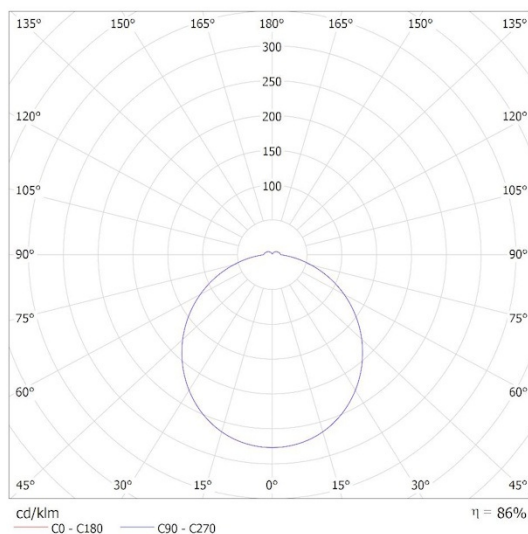

Date of issue: 09.04.2026, 09:02

Запазва се правото за въвеждане на технически промени. Данните, съдържащи се в този материал, не са правно обвързващи.

Фотометрия: резултати, получени по време на изпитване на дадения екземпляр.

Kanlux S.A. ul. Objazdowa 1-3, 41-922 Radzionków, Poland kanlux@kanlux.com