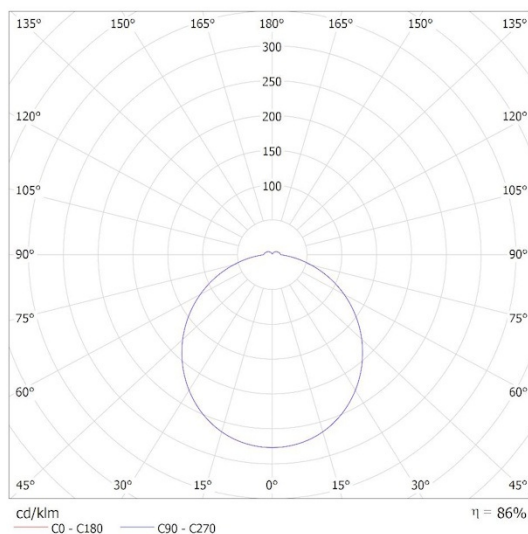

Date of issue: 09.04.2026, 09:00

Запазва се правото за въвеждане на технически промени. Данните, съдържащи се в този материал, не са правно обвързващи.

Фотометрия: резултати, получени по време на изпитване на дадения екземпляр.

Kanlux S.A. ul. Objazdowa 1-3, 41-922 Radzionków, Poland kanlux@kanlux.com