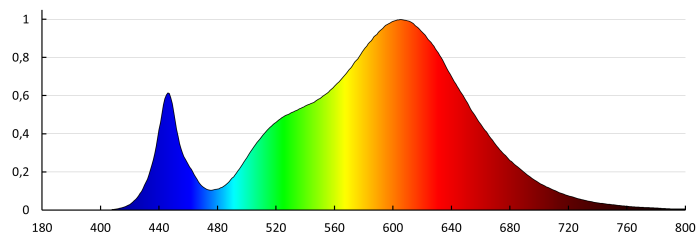

ПАРАМЕТРИ ДЖЕРЕЛА СВІТЛА

Полезния светлинен поток на светлинния източник Φ_{use} [LM]	2900
Полезния светлинен поток на светлинния източник Φ_{use} [LM]	в сфера
Консумация в режим на готовност (Psb)	0
Височина на източника на светлина [mm]	255
Широчина на източника на светлина [mm]	255
Дълбочина на източника на светлина [mm]	1
Координати на цветността (x)	0.44
Координати на цветността (y)	0.403
Заявена еквивалентна мощност [W]	172
R9 стойност на индекса на цветопрераждане	0
Коефициент на дълготрайност	0,9
Експлоатационен фактор	0,96
Светлинен източник с възможност за настройване на цвета	не
Светлинен източник с голяма яркост	не
Заслонка против заслепяване	не
Регулиране на светлинния поток	не

ЛОГИСТИКА

Тегло на кашон [kg]	19.64
Ширина на кашон [cm]	58
Височина на кашон [cm]	31
Дължина на кашон [cm]	59
Вместимост на кашон [m³]	0.106082

ФОТОМЕТРИЧНИ ДАНИ

KANLUX S.A. (kat 26438) VARSO 12-20W-CCT-O / Krzywa rozsyłu światła (biegunowo)

Оправа: KANLUX S.A. (kat 26438) VARSO 12-20W-CCT-O
Lampy: 1 x VARSO 12-20W-CCT 12W/300