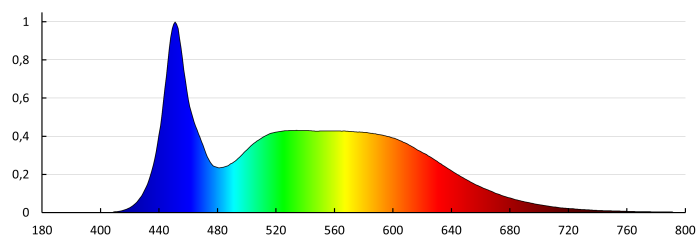

ПАРАМЕТРИ ДЖЕРЕЛА СВІТЛА

Полезния светлинен поток на светлинния източник Φ_{use} [LM]	2900
Полезния светлинен поток на светлинния източник Φ_{use} [LM]	в сфера
Консумация в режим на готовност (Psb)	0
Височина на източника на светлина [mm]	255
Широчина на източника на светлина [mm]	255
Дълбочина на източника на светлина [mm]	1
Координати на цветността (x)	0.44
Координати на цветността (y)	0.403
Заявена еквивалентна мощност [W]	172
R9 стойност на индекса на цветопрераждане	0
Коефициент на дълготрайност	0,9
Експлоатационен фактор	0,96
Светлинен източник с възможност за настройване на цвета	не
Светлинен източник с голяма яркост	не
Заслонка против заслепяване	не
Регулиране на светлинния поток	не

ЛОГИСТИКА

Тегло на кашон [kg]	19.64
Ширина на кашон [cm]	58
Височина на кашон [cm]	31
Дължина на кашон [cm]	59
Вместимост на кашон [m³]	0.106082

ФОТОМЕТРИЧНИ ДАНИ

KANLUX S.A. (kat 26438) VARSO 12-20W-CCT-O / Krzywa rozsyłu światła (biegunowo)

Оправа: KANLUX S.A. (kat 26438) VARSO 12-20W-CCT-O
Lampy: 1 x VARSO 12-20W-CCT 12W/300