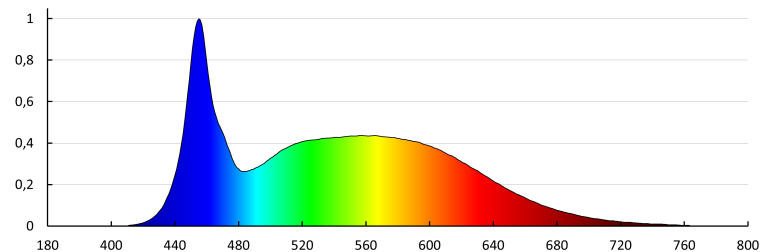

Обхват на напречните сечения на използваните кабели

[mm²]: 0,5-2,5

Време за задействане на датчика [s-min]: 10-5

Степен на защита IP: 20

Обхват на датчика [m]: max 8

Kształt: кръг

KANLUX S.A. (kat 24606) ERGA PIR 17W CCT-W / Krzywa rozsyłu światła (biegunowo)