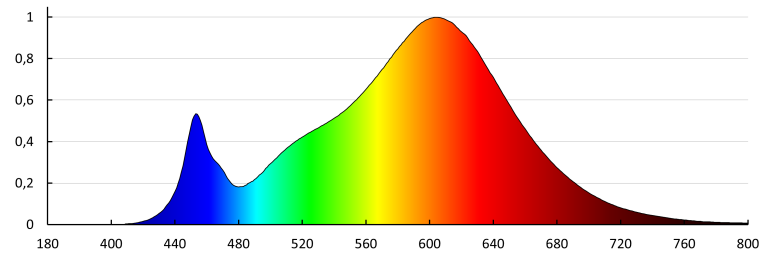

Обхват на напречните сечения на използваните кабели

[mm²]: 0,5-2,5

Време за задействане на датчика [s-min]: 10-5

Степен на защита IP: 20

Обхват на датчика [m]: max 8

Kształt: кръг

KANLUX S.A. (kat 24606) ERGA PIR 17W CCT-W / Krzywa rozsyłu światła (biegunowo)