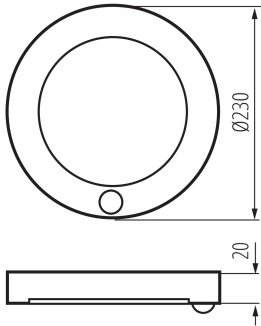

24606 ERGA PIR 17W CCT-W

Осветително тяло downlight