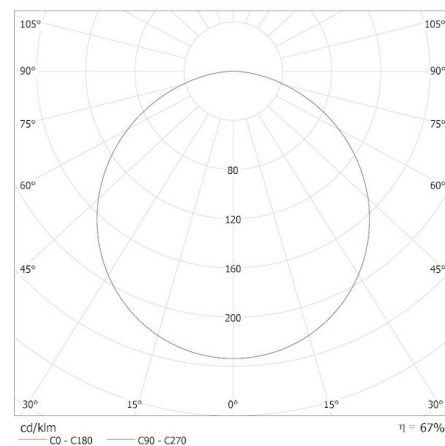

Date of issue: 09.02.2026, 14:34

Запазва се правото за въвеждане на технически промени. Данните, съдържащи се в този материал, не са правно обвързващи.

Фотометрия: резултати, получени по време на изпитване на дадения екземпляр.

Kanlux S.A. ul. Objazdowa 1-3, 41-922 Radzionków, Poland kanlux@kanlux.com