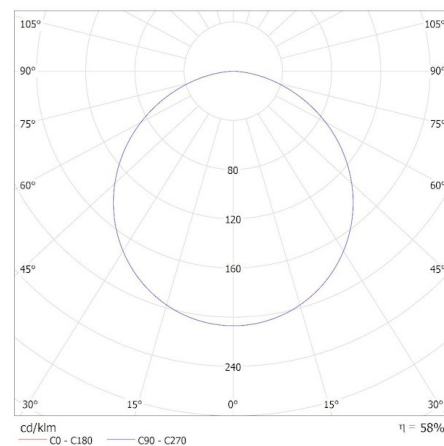

KANLUX S.A. (kat 24605) ERGA PIR 17W CCT-B / Krzywa rozsyłu światła (biegunowo)

Date of issue: 09.02.2026, 14:33

Запазва се правото за въвеждане на технически промени. Данните, съдържащи се в този материал, не са правно обвързващи.

Фотометрия: резултати, получени по време на изпитване на дадения екземпляр.

Kanlux S.A. ul. Objazdowa 1-3, 41-922 Radzionków, Poland kanlux@kanlux.com