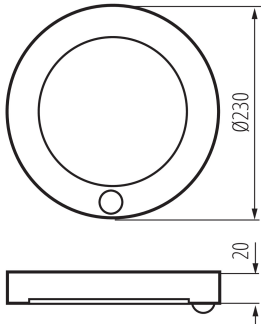

24605 ERGA PIR 17W CCT-B

Осветително тяло downlight