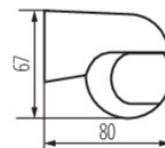

Kanlux S.A. ul. Objazdowa 1-3, 41-922 Radzionków, Poland kanlux@kanlux.com

PL

WYMIARY I MONTAŻ

Wysokość [mm]	67
Szerokość [mm]	80
Długość [mm]	80
Miejsce montażu	do nadbudowania na ścianie
Rodzaj przyłącza	kostka śrubowa
Zakres przekrojów stosowanych przewodów [mm ²]	1÷2,5