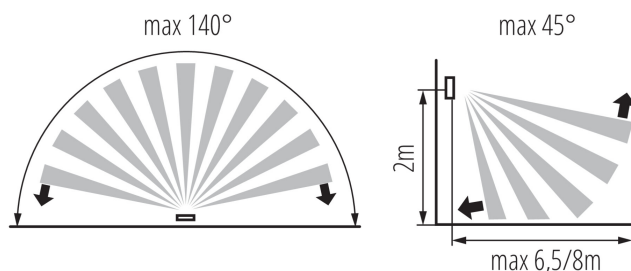

WYMIARY I MONTAŻ

Wysokość [mm]	67
Szerokość [mm]	80
Długość [mm]	80
Miejsce montażu	do nadbudowania na ścianie
Rodzaj przyłącza	kostka śrubowa
Zakres przekrojów stosowanych przewodów [mm²]	1÷2,5

PARAMETRY CZUJNIKA

Rodzaj czujnika	PIR
Zasięg czujnika [m]	max 6,5
Kąt działania czujnika [°]	H140/V45
Czas działania czujnika [sekunda-minuta]	10-15
Nastawa poziomu natężenia oświetlenia, przy którym czujnik wykrywa ruch [lx]	3-2000
Mikroprzerwa pomiędzy stykami przekaźnika	tak

LOGISTYKA

Jednostka miary	sztuca
Jak pakowane	50
Ilość sztuk w opakowaniu pośrednim	1
Ilość sztuk w opakowaniu zbiorczym	50
Masa jednostkowa netto [g]	100
Gramatura [g]	142.6
Waga sztuki brutto [g]	134
Długość opakowania jednostkowego [cm]	8.5
Szerokość opakowania jednostkowego [cm]	6
Wysokość opakowania jednostkowego [cm]	8.5
Waga kartonu [kg]	7.13
Szerokość kartonu [cm]	35
Wysokość kartonu [cm]	20
Długość kartonu [cm]	44
Objętość kartonu [m³]	0.0308

MATERIAŁ I KONSTRUKCJA

Kolor	czarny
Materiał	tworzywo sztuczne
Klasa ochronności przed porażeniem elektrycznym	II
Zakres temperatury otoczenia, na którą może być narażony wyrób [°C]	-20÷40

RYSUNKI WYMIAROW

Dokument utworzono: 19.04.2026, 20:05

Zastrzega się możliwość wprowadzenia zmian technicznych. Dane zawarte w tym katalogu nie są prawnie wiążące.

Fotometria: wyniki uzyskane podczas badania konkretnego egzemplarza.

Kanlux S.A. ul. Objazdowa 1-3, 41-922 Radzionków, Poland kanlux@kanlux.com