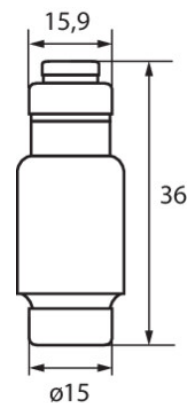

## 23354 KFL-D02-63

Bezpiecznik topikowy gG/gL, D02

5905339233547

### WYMIARY I MONTAŻ

Wysokość [mm]	36
Szerokość [mm]	15.9
Długość [mm]	15.9

**MATERIAŁ I KONSTRUKCJA**

Kolor | biały

**LOGISTYKA**

Jednostka miary	sztuka
Jak pakowane	10
Ilość sztuk w opakowaniu pośrednim	10
Ilość sztuk w opakowaniu zbiorczym	1000
Masa jednostkowa netto [g]	14
Gramatura [g]	15.82
Waga sztuki brutto [g]	14.2
Długość opakowania jednostkowego [cm]	1.6
Szerokość opakowania jednostkowego [cm]	1.6
Wysokość opakowania jednostkowego [cm]	3.6
Waga kartonu [kg]	15.82
Szerokość kartonu [cm]	28
Wysokość kartonu [cm]	20
Długość kartonu [cm]	35
Objętość kartonu [m <sup>3</sup> ]	0.0196