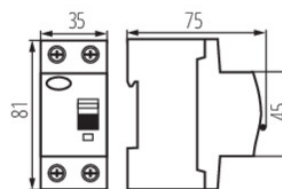

## WYMIARY I MONTAŻ

Wysokość [mm]	81
Szerokość [mm]	35
Długość [mm]	75
Miejsce montażu	na szynę TH35
Zakres przekrojów stosowanych przewodów [mm <sup>2</sup> ]	do 35