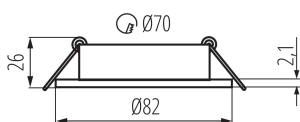

### ОБЩИ ДАННИ:

**Цвят:** бял

**Място на монтаж:** за вграждане в таван

**Място на приложение:** на закрито

**Минимално разстояние от осветявания обект:** 0,5m

**декоративен пръстен без керамична фасунга:** да

**Продуктът не е подходящ за прикриване с**

**термоизолационен материал:** да

**Височина [mm]:** 21

**Диаметър [mm]:** 82

**Монтажен отвор [mm]:** Ø70