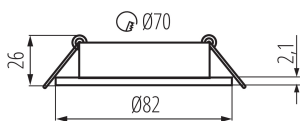

Ширина на единична опаковка [cm]: 9

Височина на единична опаковка [cm]: 4.5

Тегло на кашон [kg]: 9.55

Ширина на кашон [cm]: 42.5

Височина на кашон [cm]: 25.5

Дължина на кашон [cm]: 47

Вместимост на кашон [m³]: 0.050936