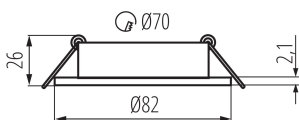

### ОБЩИ ДАННИ:

Цвят: черен

Място на монтаж: за вграждане в таван

Място на приложение: на закрито

Минимално разстояние от осветявания обект : 0,5m

декоративен пръстен без керамична фасунга : да

Продуктът не е подходящ за прикриване с

термоизолационен материал: да

Височина [mm]: 21

Диаметър [mm]: 82

Монтажен отвор [mm]: Ø70

Ъглова настройка на осветителното тяло [°]: 30

Степен на защита IP: 20