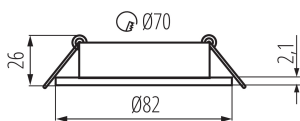

### ПАРАМЕТРИ НА ПРОДУКТА:

Цвят: черен

Място на монтаж: за вграждане в таван

Място на приложение: на закрито

Минимално разстояние от осветявания обект : 0,5m

декоративен пръстен без керамична фасунга : да

Продуктът не е подходящ за прикриване с

термоизолационен материал: да

източник на светлина включен в комплекта : не

Височина [mm]: 21

Диаметър [mm]: 82

Монтажен отвор [mm]: Ø70

Номинално напрежение [V]: 12 AC; 12 DC; 220-240 AC

Максимална мощност [W]: max 10