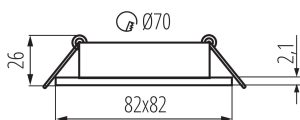

Пръстен на точково осветително тяло

ОБЩИ ДАННИ:

Цвят: бял

Място на монтаж: за вграждане в таван

Място на приложение: на закрито

Минимално разстояние от осветявания обект: 0,5m

декоративен пръстен без керамична фасунга: да

Продуктът не е подходящ за прикриване с

термоизолационен материал: да

Дължина [mm]: 82

Широчина [mm]: 82

Височина [mm]: 21

Монтажен отвор [mm]: Ø70

ТЕХНИЧЕСКИ ДАННИ:

Номинално напрежение [V]: 12 AC; 12 DC; 220-240 AC

изложен продуктът [°C]: 5÷25

Материал на корпуса: сплав на алуминий

Ъглова настройка на осветителното тяло: в една ос

Ъглова настройка на осветителното тяло [°]: 30

Степен на защита IP: 20