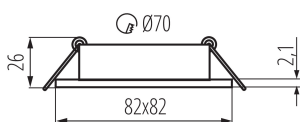

Пръстен на точково осветително тяло

ОБЩИ ДАННИ:

Цвят: черен

Място на монтаж: за вграждане в таван

Място на приложение: на закрито

Минимално разстояние от осветявания обект : 0,5m

декоративен пръстен без керамична фасунга : да

Продуктът не е подходящ за прикриване с

термоизолационен материал: да

Дължина [mm]: 82

Широчина [mm]: 82

Височина [mm]: 21

Монтажен отвор [mm]: Ø70

ТЕХНИЧЕСКИ ДАННИ:

Номинално напрежение [V]: 12 AC; 12 DC; 220-240 AC

Материал на корпуса: сплав на алуминий

Ъглова настройка на осветителното тяло : в една ос

Ъглова настройка на осветителното тяло [°]: 30

Степен на защита IP: 20