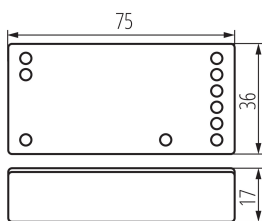

22149 CTRLD 12/24 M/RGB/CCT

Контролер за LED ленти

5905339221490

ОБЩИ ДАННИ:

Цвят: бял

Управление: RF 2,4GHz

Дължина [mm]: 75

Широчина [mm]: 36

Височина [mm]: 17

Стандартна поддръжка: MONO (SPI), CCT (SPI), RGB (SPI), RGBW (SPI), RGB+CCT (SPI), DIM

Тип: Контролер за LED ленти

ТЕХНИЧЕСКИ ДАННИ:

Номинално напрежение [V]: 12 DC; 24 DC

Номинален ток [A]: max 10

Категория на защита от токов удар : III

Материал: пластмаса

Вид присъединение: клеморед

Степен на защита IP: 20

Обхват [m]: max 30

ЛОГИСТИЧНИ ДАННИ:

Мерна единица: брой

Как е опаковано: 200

Височина на единична опаковка [cm]: 5

Тегло на кашон [kg]: 11.77

Ширина на кашон [cm]: 36

Височина на кашон [cm]: 17.5

Дължина на кашон [cm]: 49.5

Вместимост на кашон [m³]: 0.031185

Контролер за LED ленти