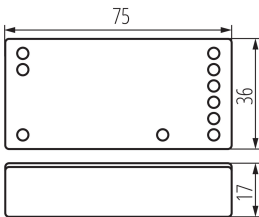

22149 CTRLD 12/24 M/RGB/CCT

Контролер за LED ленти

ОБЩИ ДАННИ:

Цвят: бял

Управление: RF 2,4GHz

Дължина [mm]: 75

Широчина [mm]: 36

Височина [mm]: 17

Стандартна поддръжка: MONO (SPI), CCT (SPI), RGB (SPI), RGBW (SPI), RGB+CCT (SPI), DIM

Тип: Контролер за LED ленти

ТЕХНИЧЕСКИ ДАННИ:

Номинално напрежение [V]: 12 DC; 24 DC

Номинален ток [A]: max 10

Категория на защита от токов удар : III

Материал: пластмаса

Вид присъединение: клеморед

Степен на защита IP: 20

Обхват [m]: max 30