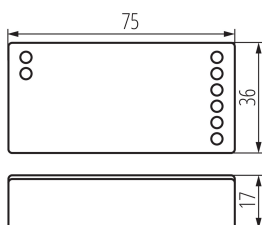

22148 CTRL 12/24V RGBW CCT

Контролер за LED ленти

Контролерът работи с едноцветни LED ленти и RGB/RGBW/RGBWCCT L RGB CCT дистанционни управления. За пълна работа е необходимо ч управление (код на Kanlux 22146) или осемканално дистанционно управ

ОБЩИ ДАННИ:

Цвят: бял

Управление: RF 2,4GHz

Дължина [mm]: 75

Широчина [mm]: 36

Височина [mm]: 17

Стандартна поддръжка: RGB, RGBW, CCT, RGB+CCT, DIM

Тип: Контролер за LED ленти

ТЕХНИЧЕСКИ ДАННИ:

Номинално напрежение [V]: 12 DC; 24 DC

Номинален ток [A]: max 10

Категория на защита от токов удар: III

Материал: пластмаса

Вид присъединение: клеморед

Степен на защита IP: 20

Обхват [m]: max 30