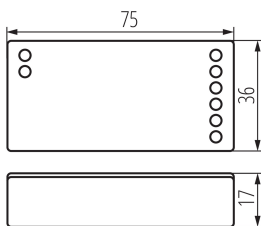

22148 CTRL 12/24V RGBW CCT

Контролер за LED ленти

5905339221483

Контролерът работи с едноцветни LED ленти и RGB/RGBW/RGBW CCT и RGB CCT дистанционни управления. За пълна работа е необходимо ч управление (код на Kanlux 22146) или осемканално дистанционно управ

ПАРАМЕТРИ НА ПРОДУКТА:

Номинално напрежение [V]: 12 DC; 24 DC

Номинален ток [A]: max 10

Цвят: бял

Степен на защита IP: 20

Управление: RF 2,4GHz

Дължина [mm]: 75

Широчина [mm]: 36

Височина [mm]: 17

Категория на защита от токов удар : III

Материал: пластмаса

Вид присъединение: клеморед

Обхват [m]: max 30

Стандартна поддръжка: RGB, RGBW, CCT, RGB+CCT, DIM

Тип: Контролер за LED ленти

ЛОГИСТИЧНИ ДАННИ:

Мерна единица: брой

Как е опаковано: 200

Количество бройки в междинна опаковка: 1

Количество бройки в сборна опаковка: 200

Единично нето тегло [g]: 32

Грамаж [g]: 54.75

Бруто тегло на един брой [g]: 52

Дължина на единична опаковка [cm]: 7.5

Ширина на единична опаковка [cm]: 4

Височина на единична опаковка [cm]: 3.5

Тегло на кашон [kg]: 10.95

Ширина на кашон [cm]: 37.5

Височина на кашон [cm]: 18

Дължина на кашон [cm]: 42

Вместимост на кашон [m³]: 0.02835