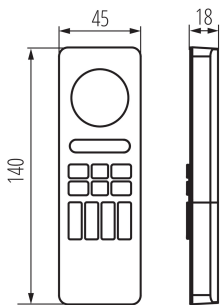

22135 REMOTE 4 RGBW/CCT-B

Дистанционно за LED ленти

ОБЩИ ДАННИ:

Цвят: черен

Управление: RF 2,4GHz

Батерии, включени в комплекта: не

Батерийно захранване: да

Максимален брой поддържани зони на осветление: 4

Стандартна поддръжка: RGB, RGBW, CCT, DIM

Тип: Дистанционно за LED ленти

ТЕХНИЧЕСКИ ДАННИ:

Номинално напрежение [V]: 2 x 1,5 DC

Категория на защита от токов удар: III

Материал: пластмаса

Батерии на предавателя: 2 x AAA

Степен на защита IP: 20

Обхват [m]: max 30