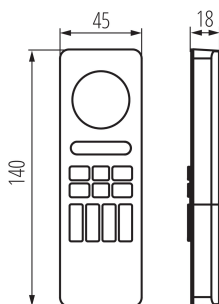

### ПАРАМЕТРИ НА ПРОДУКТА:

Номинално напрежение [V]: 2 x 1,5 DC

Цвят: черен

Степен на защита IP: 20

Управление: RF 2,4GHz

Батерии, включени в комплекта: не

Батерийно хранване: да

Категория на защита от токов удар: III

Материал: пластмаса

Батерии на предавателя: 2 x AAA

Обхват [m]: max 30

Максимален брой поддържани зони на осветление: 4

Стандартна поддръжка: RGB, RGBW, CCT, DIM

Тип: Дистанционно за LED ленти

Дължина на единична опаковка [cm]: 5

Ширина на единична опаковка [cm]: 3

Височина на единична опаковка [cm]: 14.5

Тегло на кашон [kg]: 20.3

Ширина на кашон [cm]: 34

Височина на кашон [cm]: 32

Дължина на кашон [cm]: 54

Вместимост на кашон [m³]: 0.058752