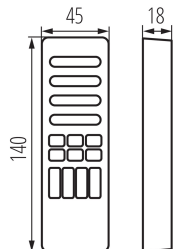

22133 REMOTE D M/RGB/CCT-B

Дистанционно за LED ленти

ОБЩИ ДАННИ:

Цвят: черен

Управление: RF 2,4GHz

Батерии, включени в комплекта: не

Дължина [mm]: 45

Широчина [mm]: 18

Височина [mm]: 140

Батерийно захранване: да

Максимален брой поддържани зони на осветление: 4

Стандартна поддръжка: MONO (SPI), CCT (SPI), RGB (SPI), RGBW (SPI), RGB+CCT (SPI), DIM

Тип: Дистанционно за LED ленти

ТЕХНИЧЕСКИ ДАННИ:

Номинално напрежение [V]: 2 x 1,5 DC

Категория на защита от токов удар: III

Материал: пластмаса

Батерии на предавателя: 2 x AAA

Степен на защита IP: 20

Обхват [m]: max 30