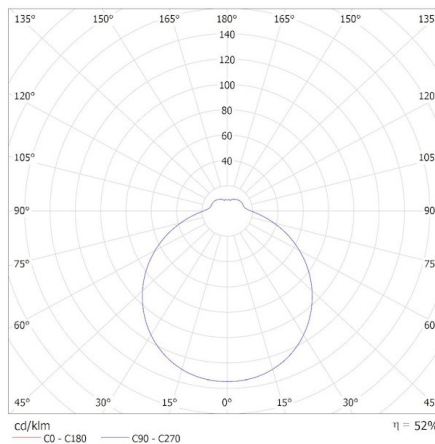

Височина на кашон [cm]: 38

Дължина на кашон [cm]: 74.5

Вместимост на кашон [m³]: 0.120318

18123 FOGLER E 17W NW

LED плафониера

KANLUX S.A. (kat 18123) FOGLER E 17W NW / Krzywa rozsyłu światła (biegunowo)

Oprawa: KANLUX S.A. (kat 18123) FOGLER E 17W NW
Lampy: 1 x FOGLER E 17W