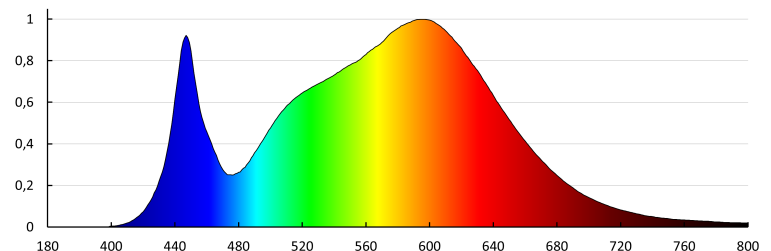

LED плафониера

Регулиране на светлинния поток: не

ЛОГИСТИЧНИ ДАННИ:

Мерна единица: брой

Как е опаковано: 10

Количество бройки в междинна опаковка: 1

Количество бройки в сборна опаковка: 10

Единично нето тегло [g]: 508

Грамаж [g]: 838

Бруто тегло на един брой [g]: 756

Дължина на единична опаковка [cm]: 36.5

Ширина на единична опаковка [cm]: 36.5

Височина на единична опаковка [cm]: 8

Тегло на кашон [kg]: 8.38

Ширина на кашон [cm]: 42.5

Височина на кашон [cm]: 38

Дължина на кашон [cm]: 74.5

Вместимост на кашон [m³]: 0.120318