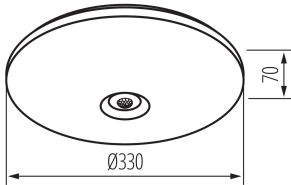

Място на приложение: на закрито

Степен на защита IP: 20

Минимално разстояние от осветявания обект: 0,5m

Възможност за използване с димер: не

Височина [mm]: 70

LED плафониера

Диаметър [mm]: 330

Категория на защита от токов удар : I