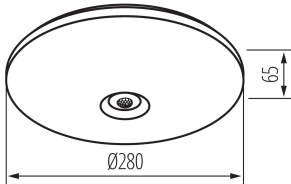

Място на приложение: на закрито

Степен на защита IP: 20

Минимално разстояние от осветявания обект: 0,5m

Възможност за използване с димер: не

Височина [mm]: 65

LED плафониера

Диаметър [mm]: 280

Категория на защита от токов удар : I