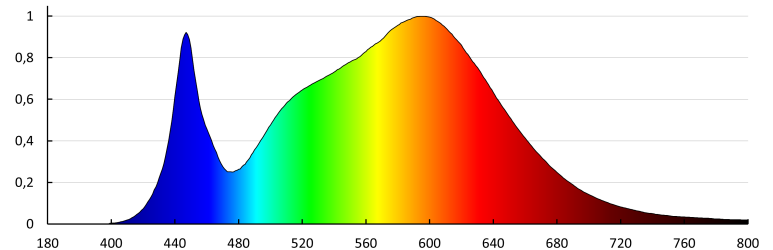

LED плафониера

Регулиране на светлинния поток: не

ЛОГИСТИЧНИ ДАННИ:

Мерна единица: брой

Как е опаковано: 10

Количество бройки в междинна опаковка: 1

Количество бройки в сборна опаковка: 10

Единично нето тегло [g]: 384

Грамаж [g]: 604

Бруто тегло на един брой [g]: 546

Дължина на единична опаковка [cm]: 30

Ширина на единична опаковка [cm]: 30

Височина на единична опаковка [cm]: 7.3

Тегло на кашон [kg]: 6.04

Ширина на кашон [cm]: 40

Височина на кашон [cm]: 32

Дължина на кашон [cm]: 61.5

Вместимост на кашон [m³]: 0.07872