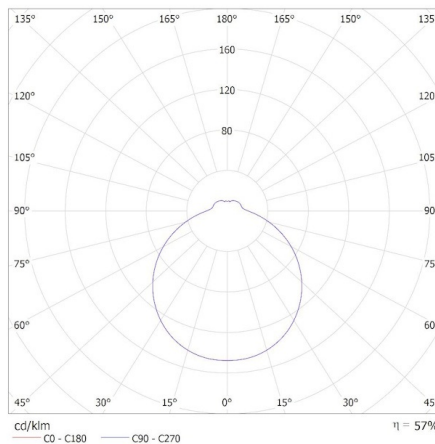

18122 FOGLER E 12W NW

LED плафониера

KANLUX S.A. (kat 18122) FOGLER E 12W NW / Krzywa rozsyłu światła (biegunowo)

Date of issue: 10.02.2026, 14:11

Запазва се правото за въвеждане на технически промени. Данните, съдържащи се в този материал, не са правно обвързващи.

Фотометрия: резултати, получени по време на изпитване на дадения екземпляр.

Kanlux S.A. ul. Objazdowa 1-3, 41-922 Radzionków, Poland kanlux@kanlux.com