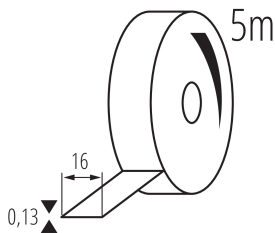

Самозалепваща се изолационна лента

ОБЩИ ДАННИ:

Цвят: черен

Дължина [mm]: 5000

Широчина [mm]: 16

ТЕХНИЧЕСКИ ДАННИ:

Материал: PVC

ДОПЪЛНИТЕЛНА ИНФОРМАЦИЯ: