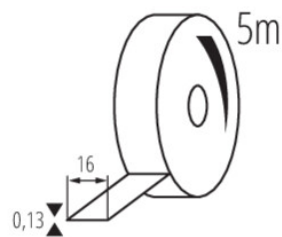

Kanlux

EAN: 5905339012944

Samoprzylepna taśma izolacyjna
Kanlux 01294 IT-2/5/16MM-B

WYMIARY I MONTAŻ

Szerokość [mm]	16
Grubość [mm]	0.13

Dokument utworzono: 18.04.2026, 10:40

Zastrzega się możliwość wprowadzenia zmian technicznych. Dane zawarte w tym katalogu nie są prawnie wiążące.

Fotometria: wyniki uzyskane podczas badania konkretnego egzemplarza.

Kanlux S.A. ul. Objazdowa 1-3, 41-922 Radzionków, Poland kanlux@kanlux.com

PL

WYMIARY I MONTAŻ

Długość [mm] | 5000

MATERIAŁ I KONSTRUKCJA

Kolor | czarny
Materiał | PVC

LOGISTYKA

Jednostka miary	sztuka
Jak pakowane	10
Ilość sztuk w opakowaniu pośrednim	10
Ilość sztuk w opakowaniu zbiorczym	400
Masa jednostkowa netto [g]	14
Gramatura [g]	20.33
Waga sztuki brutto [g]	19
Długość opakowania jednostkowego [cm]	5
Szerokość opakowania jednostkowego [cm]	5
Wysokość opakowania jednostkowego [cm]	1.5
Waga kartonu [kg]	8.132
Szerokość kartonu [cm]	27
Wysokość kartonu [cm]	18.5
Długość kartonu [cm]	42.5
Objętość kartonu [m ³]	0.021229

INFORMACJE DODATKOWE

IT-1/20- MIX: opakowanie jednostkowe zawierające 10 szt.

IT-2/10/16MM-MIX: opakowanie jednostkowe zawierające 10 szt.