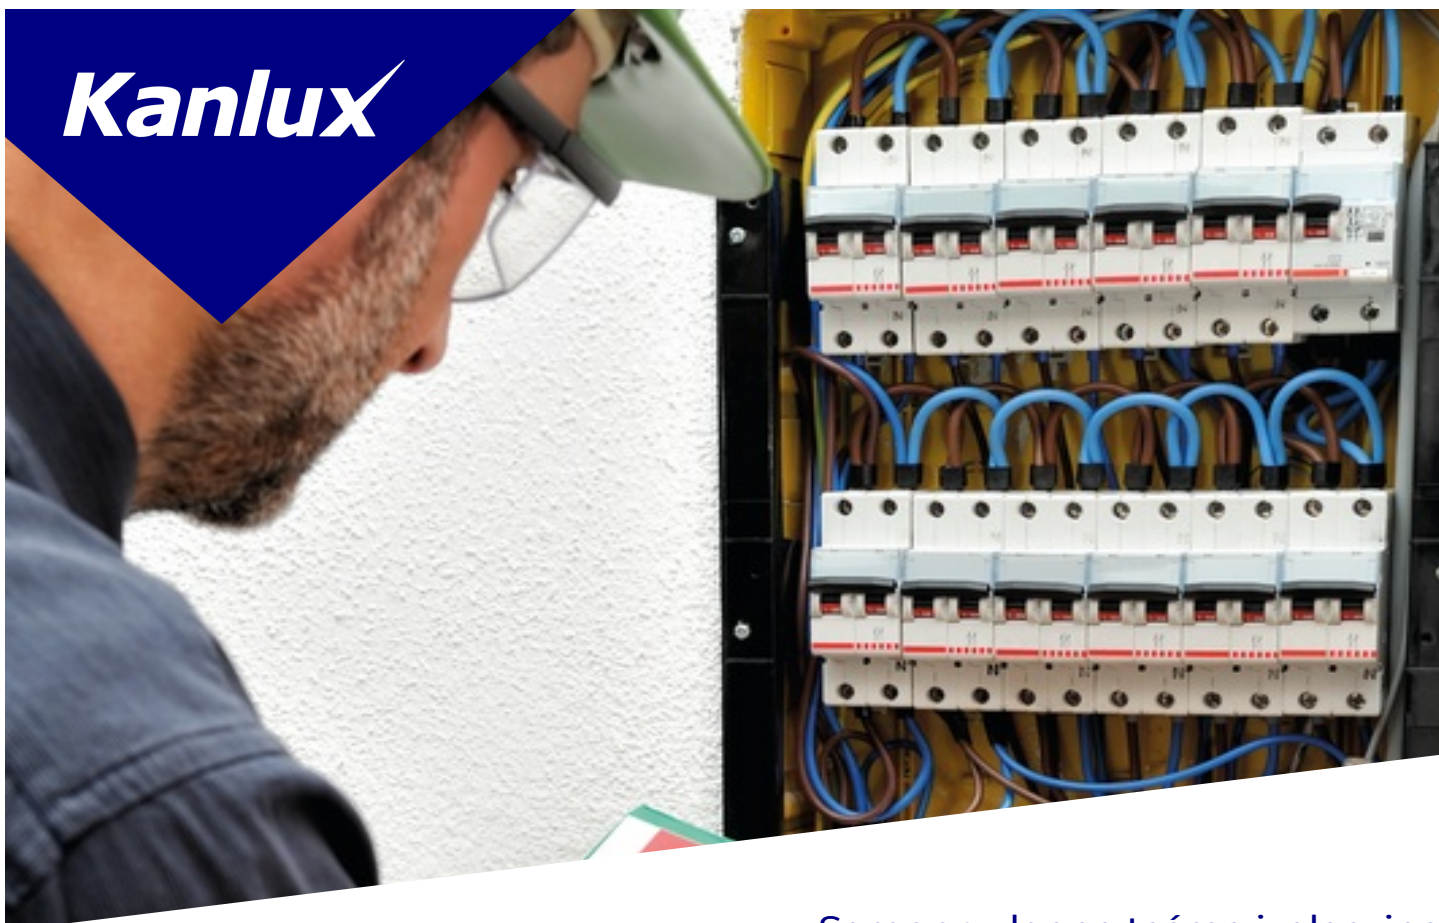

Kanlux

EAN: 5905339012944

Samoprzylepna taśma izolacyjna
Kanlux 01294 IT-2/5/16MM-B

WYMIARY I MONTAŻ

Szerokość [mm]	16
Grubość [mm]	0.13

Dokument utworzono: 18.04.2026, 10:40

Zastrzega się możliwość wprowadzenia zmian technicznych. Dane zawarte w tym katalogu nie są prawnie wiążące.