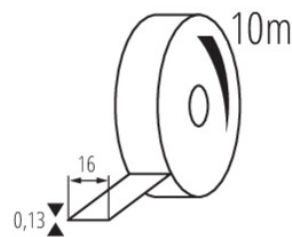

Kanlux

EAN: 5905339012937

Samoprzylepna taśma izolacyjna
Kanlux 01293 IT-2/10/16MM-MIX

WYMIARY I MONTAŻ

Szerokość [mm]	16
Grubość [mm]	0.13

Dokument utworzono: 18.04.2026, 10:35

Zastrzega się możliwość wprowadzenia zmian technicznych. Dane zawarte w tym katalogu nie są prawnie wiążące.

Fotometria: wyniki uzyskane podczas badania konkretnego egzemplarza.

Kanlux S.A. ul. Objazdowa 1-3, 41-922 Radzionków, Poland kanlux@kanlux.com

PL

WYMIARY I MONTAŻ

Długość [mm] | 10000

MATERIAŁ I KONSTRUKCJA

Kolor	wielokolorowy
Materiał	PVC

LOGISTYKA

Jednostka miary	komplet
Jak pakowane	50
Ilość sztuk w opakowaniu pośrednim	1
Ilość sztuk w opakowaniu zbiorczym	50
Masa jednostkowa netto [g]	250
Gramatura [g]	364.8
Waga sztuki brutto [g]	322
Długość opakowania jednostkowego [cm]	6
Szerokość opakowania jednostkowego [cm]	6
Wysokość opakowania jednostkowego [cm]	16.5
Waga kartonu [kg]	18.24
Szerokość kartonu [cm]	30.5
Wysokość kartonu [cm]	18.5
Długość kartonu [cm]	60.5
Objętość kartonu [m ³]	0.034137

INFORMACJE DODATKOWE

IT-1/20- MIX: opakowanie jednostkowe zawierające 10 szt.

IT-2/10/16MM-MIX: opakowanie jednostkowe zawierające 10 szt.