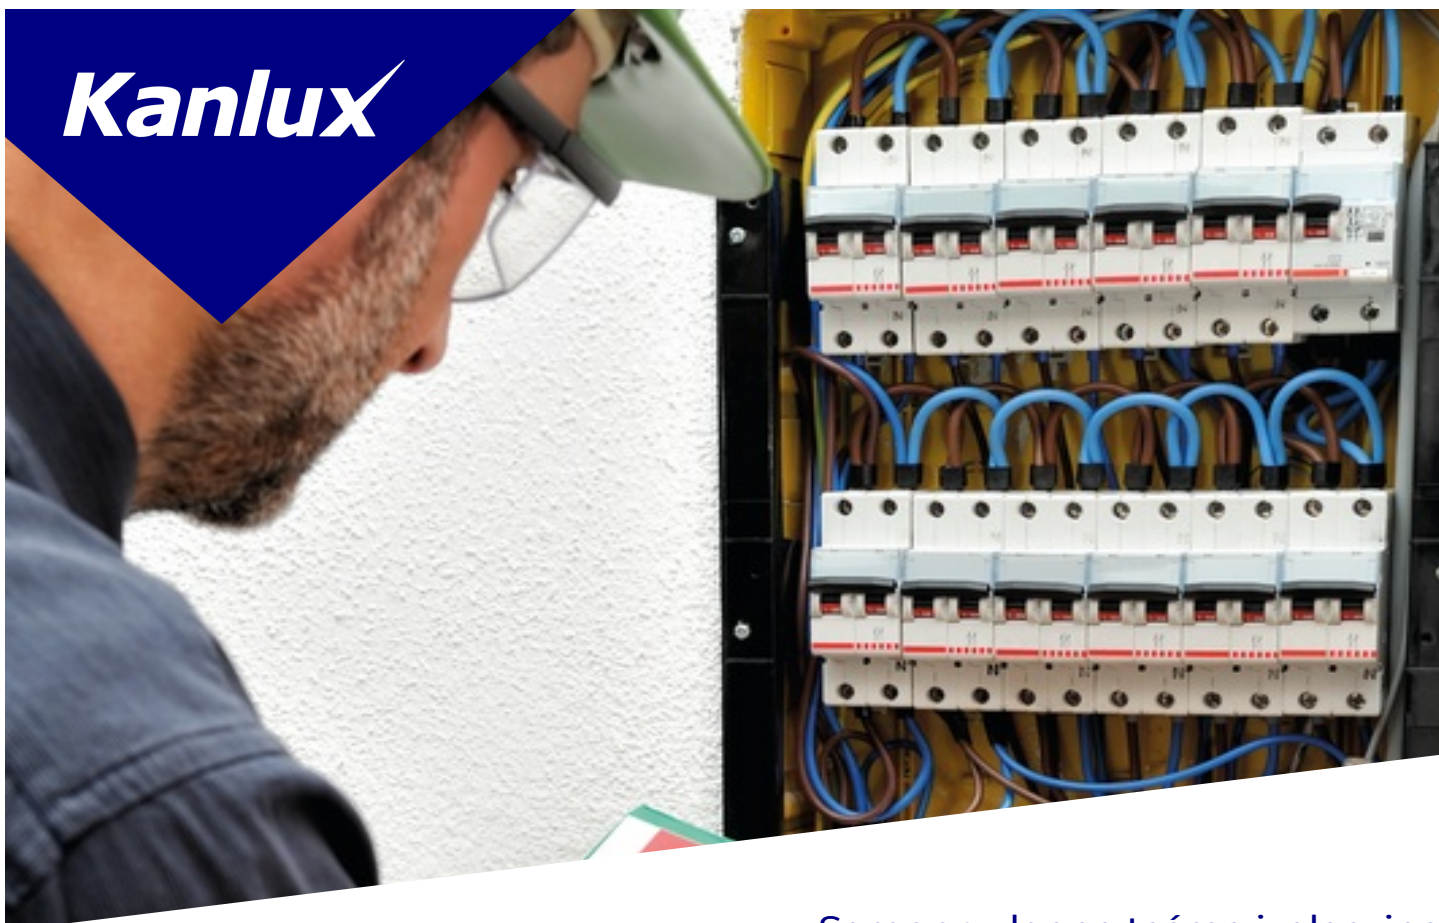

Kanlux

EAN: 5905339012937

Samoprzylepna taśma izolacyjna
Kanlux 01293 IT-2/10/16MM-MIX

WYMIARY I MONTAŻ

Szerokość [mm]	16
Grubość [mm]	0.13

Dokument utworzono: 18.04.2026, 10:35

Zastrzega się możliwość wprowadzenia zmian technicznych. Dane zawarte w tym katalogu nie są prawnie wiążące.