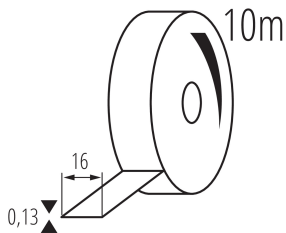

Самозалепваща се изолационна лента

ОБЩИ ДАННИ:

Цвят: жълт / зелен

Дължина [mm]: 10000

Широчина [mm]: 16

ТЕХНИЧЕСКИ ДАННИ:

Материал: PVC

ДОПЪЛНИТЕЛНА ИНФОРМАЦИЯ: