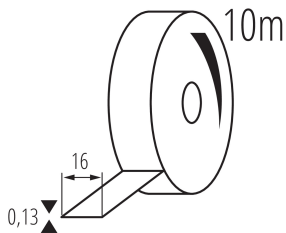

Самозалепваща се изолационна лента

ОБЩИ ДАННИ:

Цвят: кафяв

Дължина [mm]: 10000

Широчина [mm]: 16

ТЕХНИЧЕСКИ ДАННИ:

Материал: PVC

ДОПЪЛНИТЕЛНА ИНФОРМАЦИЯ: