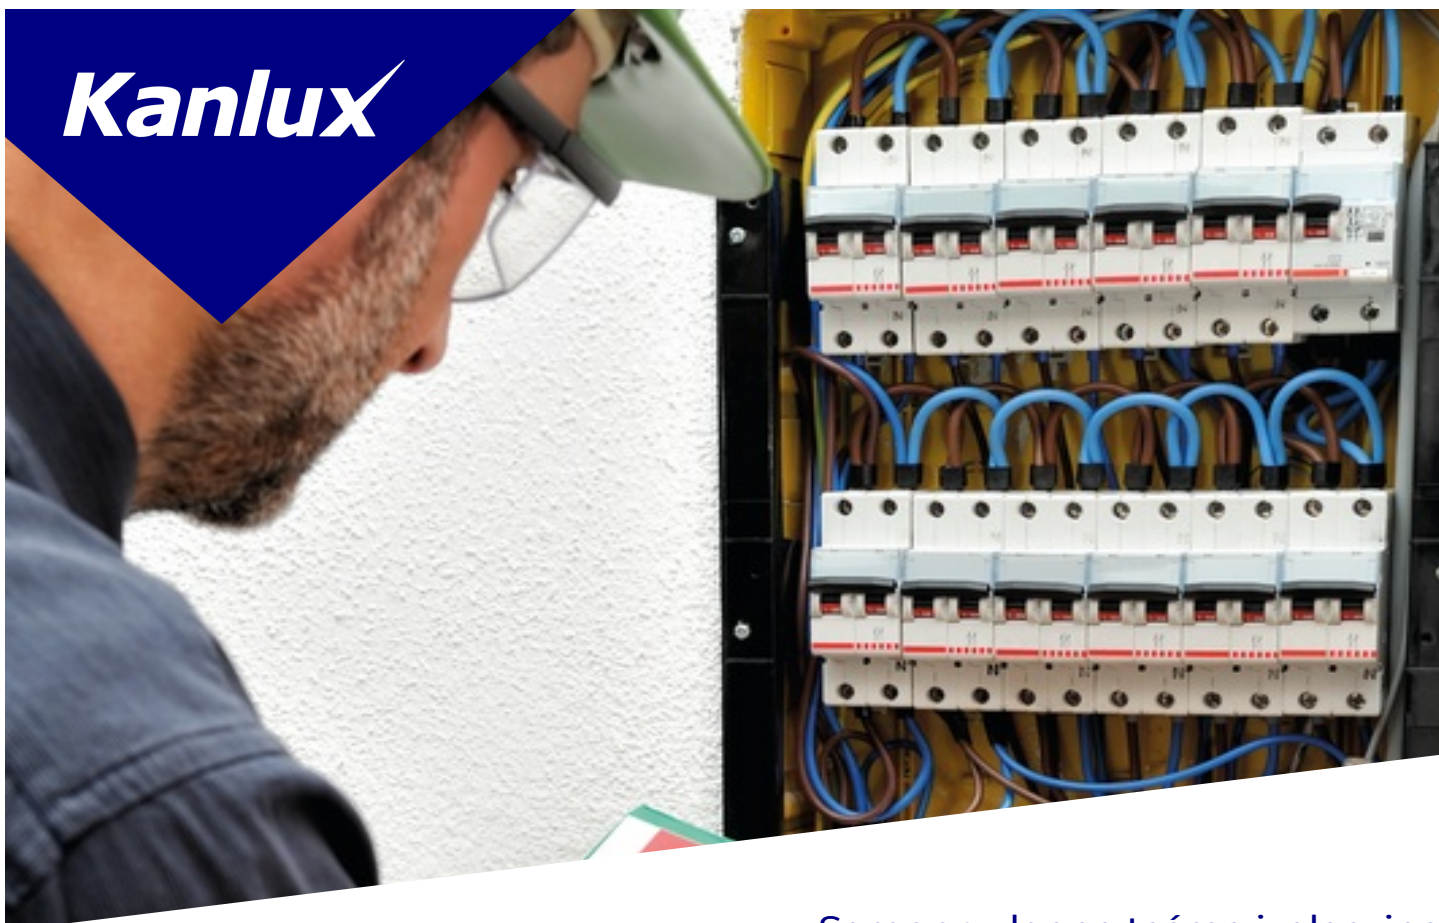

# Kanlux

EAN: 5905339012913

Samoprzylepna taśma izolacyjna  
Kanlux 01291 IT-2/10/16MM-BR