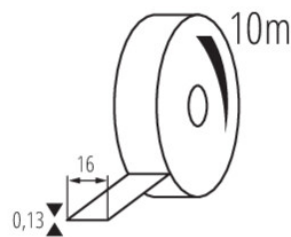

# Kanlux

EAN: 5905339012913

Samoprzylepna taśma izolacyjna  
Kanlux 01291 IT-2/10/16MM-BR

## WYMIARY I MONTAŻ

Szerokość [mm]	16
Grubość [mm]	0.13

Dokument utworzono: 18.04.2026, 10:35

Zastrzega się możliwość wprowadzenia zmian technicznych. Dane zawarte w tym katalogu nie są prawnie wiążące.

Fotometria: wyniki uzyskane podczas badania konkretnego egzemplarza.

## WYMIARY I MONTAŻ

Długość [mm] | 10000

## LOGISTYKA

Jednostka miary	sztuka
Jak pakowane	10
Ilość sztuk w opakowaniu pośrednim	10
Ilość sztuk w opakowaniu zbiorczym	500
Masa jednostkowa netto [g]	28
Gramatura [g]	36.48
Waga sztuki brutto [g]	31
Długość opakowania jednostkowego [cm]	6
Szerokość opakowania jednostkowego [cm]	6
Wysokość opakowania jednostkowego [cm]	1.5
Waga kartonu [kg]	18.24
Szerokość kartonu [cm]	30.5
Wysokość kartonu [cm]	18.5
Długość kartonu [cm]	60.5
Objętość kartonu [m <sup>3</sup> ]	0.034137