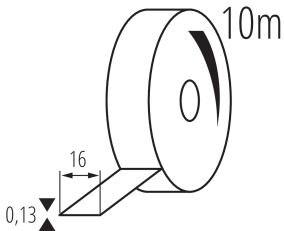

Самозалепваща се изолационна лента

ОБЩИ ДАННИ:

Цвят: СИВ

Дължина [mm]: 10000

Широчина [mm]: 16

ТЕХНИЧЕСКИ ДАННИ:

Материал: PVC

ДОПЪЛНИТЕЛНА ИНФОРМАЦИЯ: