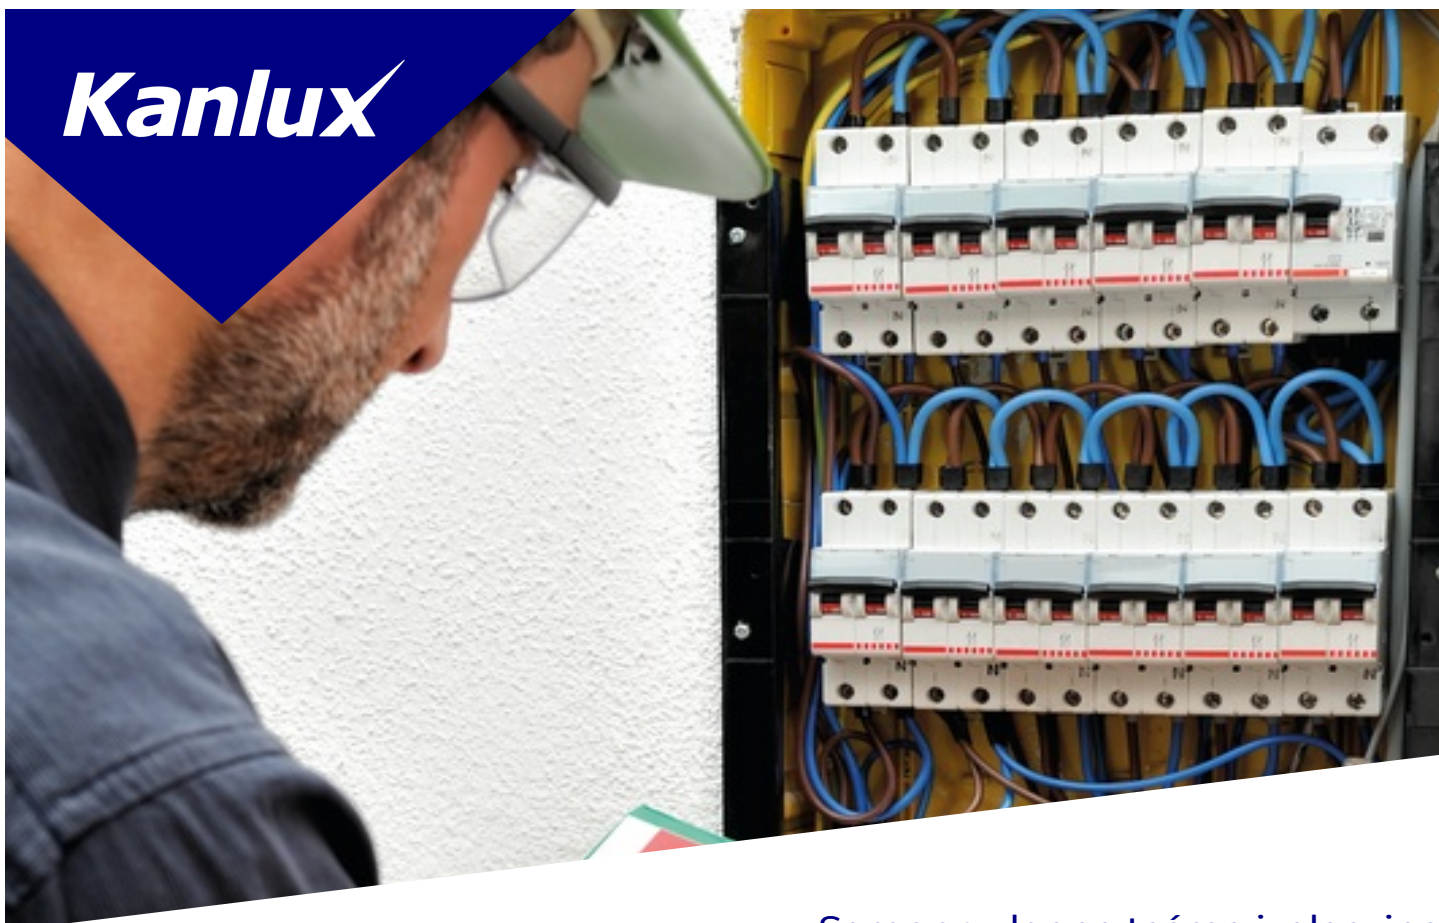

Kanlux

EAN: 5905339012906

Samoprzylepna taśma izolacyjna
Kanlux 01290 IT-2/10/16MM-GR

WYMIARY I MONTAŻ

Szerokość [mm]	16
Grubość [mm]	0.13

Dokument utworzono: 18.04.2026, 10:35

Zastrzega się możliwość wprowadzenia zmian technicznych. Dane zawarte w tym katalogu nie są prawnie wiążące.