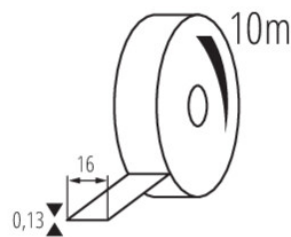

Kanlux

EAN: 5905339012906

Samoprzylepna taśma izolacyjna
Kanlux 01290 IT-2/10/16MM-GR

WYMIARY I MONTAŻ

Szerokość [mm]	16
Grubość [mm]	0.13

Dokument utworzono: 18.04.2026, 10:35

Zastrzega się możliwość wprowadzenia zmian technicznych. Dane zawarte w tym katalogu nie są prawnie wiążące.

Fotometria: wyniki uzyskane podczas badania konkretnego egzemplarza.

Kanlux S.A. ul. Objazdowa 1-3, 41-922 Radzionków, Poland kanlux@kanlux.com

PL

WYMIARY I MONTAŻ

Długość [mm] | 10000

MATERIAŁ I KONSTRUKCJA

Kolor	szary
Materiał	PVC

LOGISTYKA

Jednostka miary	sztuka
Jak pakowane	10
Ilość sztuk w opakowaniu pośrednim	10
Ilość sztuk w opakowaniu zbiorczym	500
Masa jednostkowa netto [g]	28
Gramatura [g]	36.48
Waga sztuki brutto [g]	31
Długość opakowania jednostkowego [cm]	6
Szerokość opakowania jednostkowego [cm]	6
Wysokość opakowania jednostkowego [cm]	1.5
Waga kartonu [kg]	18.24
Szerokość kartonu [cm]	30.5
Wysokość kartonu [cm]	18.5
Długość kartonu [cm]	60.5
Objętość kartonu [m ³]	0.034137

INFORMACJE DODATKOWE

IT-1/20- MIX: opakowanie jednostkowe zawierające 10 szt.

IT-2/10/16MM-MIX: opakowanie jednostkowe zawierające 10 szt.