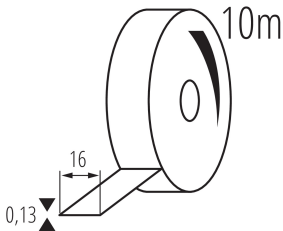

Самозалепваща се изолационна лента

ОБЩИ ДАННИ:

Цвят: бял

Дължина [mm]: 10000

Широчина [mm]: 16

ТЕХНИЧЕСКИ ДАННИ:

Материал: PVC

ДОПЪЛНИТЕЛНА ИНФОРМАЦИЯ: