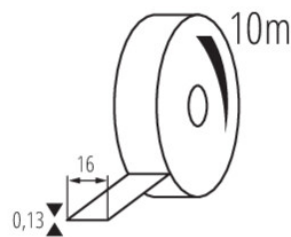

Kanlux

EAN: 5905339012890

Samoprzylepna taśma izolacyjna
Kanlux 01289 IT-2/10/16MM-W

WYMIARY I MONTAŻ

Szerokość [mm]	16
Grubość [mm]	0.13

Dokument utworzono: 18.04.2026, 10:35

Zastrzega się możliwość wprowadzenia zmian technicznych. Dane zawarte w tym katalogu nie są prawnie wiążące.

Fotometria: wyniki uzyskane podczas badania konkretnego egzemplarza.

Kanlux S.A. ul. Objazdowa 1-3, 41-922 Radzionków, Poland kanlux@kanlux.com

PL

WYMIARY I MONTAŻ

Długość [mm] | 10000

MATERIAŁ I KONSTRUKCJA

Kolor | biały
Materiał | PVC

LOGISTYKA

Jednostka miary	sztuka
Jak pakowane	10
Ilość sztuk w opakowaniu pośrednim	10
Ilość sztuk w opakowaniu zbiorczym	500
Masa jednostkowa netto [g]	28
Gramatura [g]	36.48
Waga sztuki brutto [g]	32
Długość opakowania jednostkowego [cm]	6
Szerokość opakowania jednostkowego [cm]	6
Wysokość opakowania jednostkowego [cm]	1.5
Waga kartonu [kg]	18.24
Szerokość kartonu [cm]	30.5
Wysokość kartonu [cm]	18.5
Długość kartonu [cm]	60.5
Objętość kartonu [m ³]	0.034137

INFORMACJE DODATKOWE

IT-1/20- MIX: opakowanie jednostkowe zawierające 10 szt.

IT-2/10/16MM-MIX: opakowanie jednostkowe zawierające 10 szt.