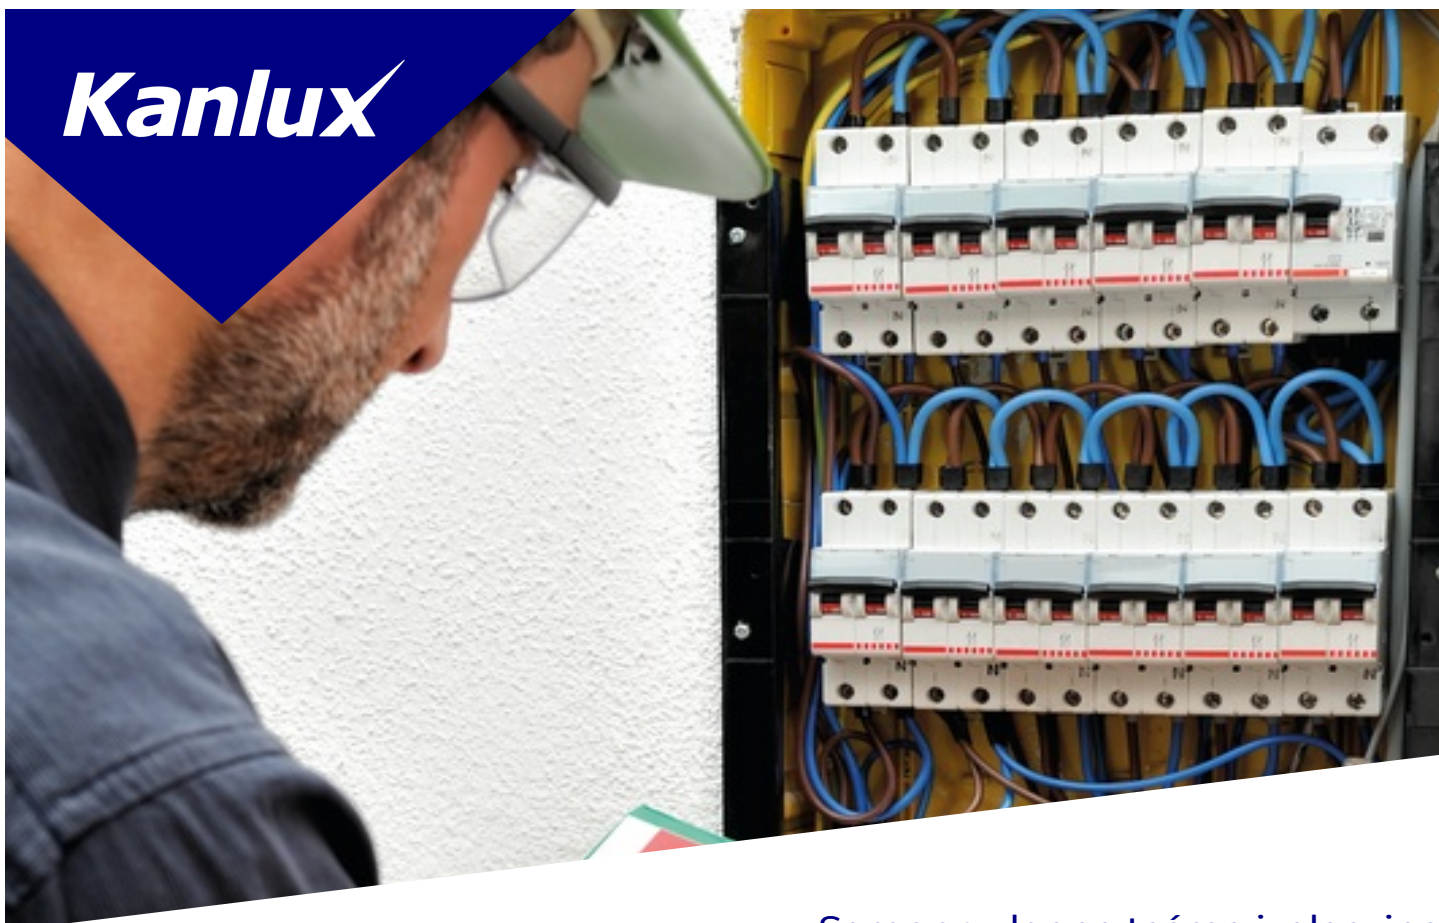

Kanlux

EAN: 5905339012890

Samoprzylepna taśma izolacyjna
Kanlux 01289 IT-2/10/16MM-W

WYMIARY I MONTAŻ

Szerokość [mm]	16
Grubość [mm]	0.13

Dokument utworzono: 18.04.2026, 10:35

Zastrzega się możliwość wprowadzenia zmian technicznych. Dane zawarte w tym katalogu nie są prawnie wiążące.