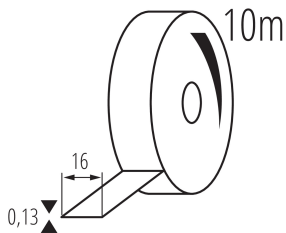

### ОБЩИ ДАННИ:

Цвят: син

Дължина [mm]: 10000

Широчина [mm]: 16

### ТЕХНИЧЕСКИ ДАННИ:

Материал: PVC