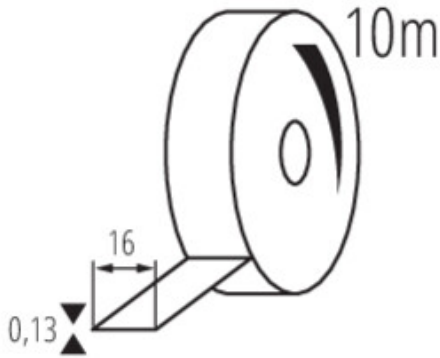

### ОБЩИ ДАННИ:

Цвят: син

Дължина [mm]: 10000

Широчина [mm]: 16

### ТЕХНИЧЕСКИ ДАННИ:

Материал: PVC