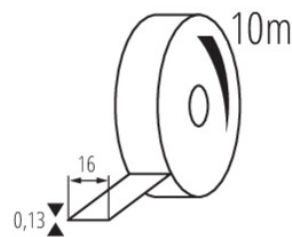

Kanlux

EAN: 5905339012883

Samoprzylepna taśma izolacyjna
Kanlux 01288 IT-2/10/16MM-BL

WYMIARY I MONTAŻ

Szerokość [mm]	16
Grubość [mm]	0.13

Dokument utworzono: 18.04.2026, 10:35

Zastrzega się możliwość wprowadzenia zmian technicznych. Dane zawarte w tym katalogu nie są prawnie wiążące.

Fotometria: wyniki uzyskane podczas badania konkretnego egzemplarza.

Kanlux S.A. ul. Objazdowa 1-3, 41-922 Radzionków, Poland kanlux@kanlux.com

PL

WYMIARY I MONTAŻ

Długość [mm] | 10000

MATERIAŁ I KONSTRUKCJA

Kolor | niebieski
Materiał | PVC

LOGISTYKA

Jednostka miary	sztuka
Jak pakowane	10
Ilość sztuk w opakowaniu pośrednim	10
Ilość sztuk w opakowaniu zbiorczym	500
Masa jednostkowa netto [g]	28
Gramatura [g]	36.48
Waga sztuki brutto [g]	31
Długość opakowania jednostkowego [cm]	6
Szerokość opakowania jednostkowego [cm]	6
Wysokość opakowania jednostkowego [cm]	1.5
Waga kartonu [kg]	18.24
Szerokość kartonu [cm]	30.5
Wysokość kartonu [cm]	18.5
Długość kartonu [cm]	60.5
Objętość kartonu [m ³]	0.034137

INFORMACJE DODATKOWE

IT-1/20- MIX: opakowanie jednostkowe zawierające 10 szt.

IT-2/10/16MM-MIX: opakowanie jednostkowe zawierające 10 szt.