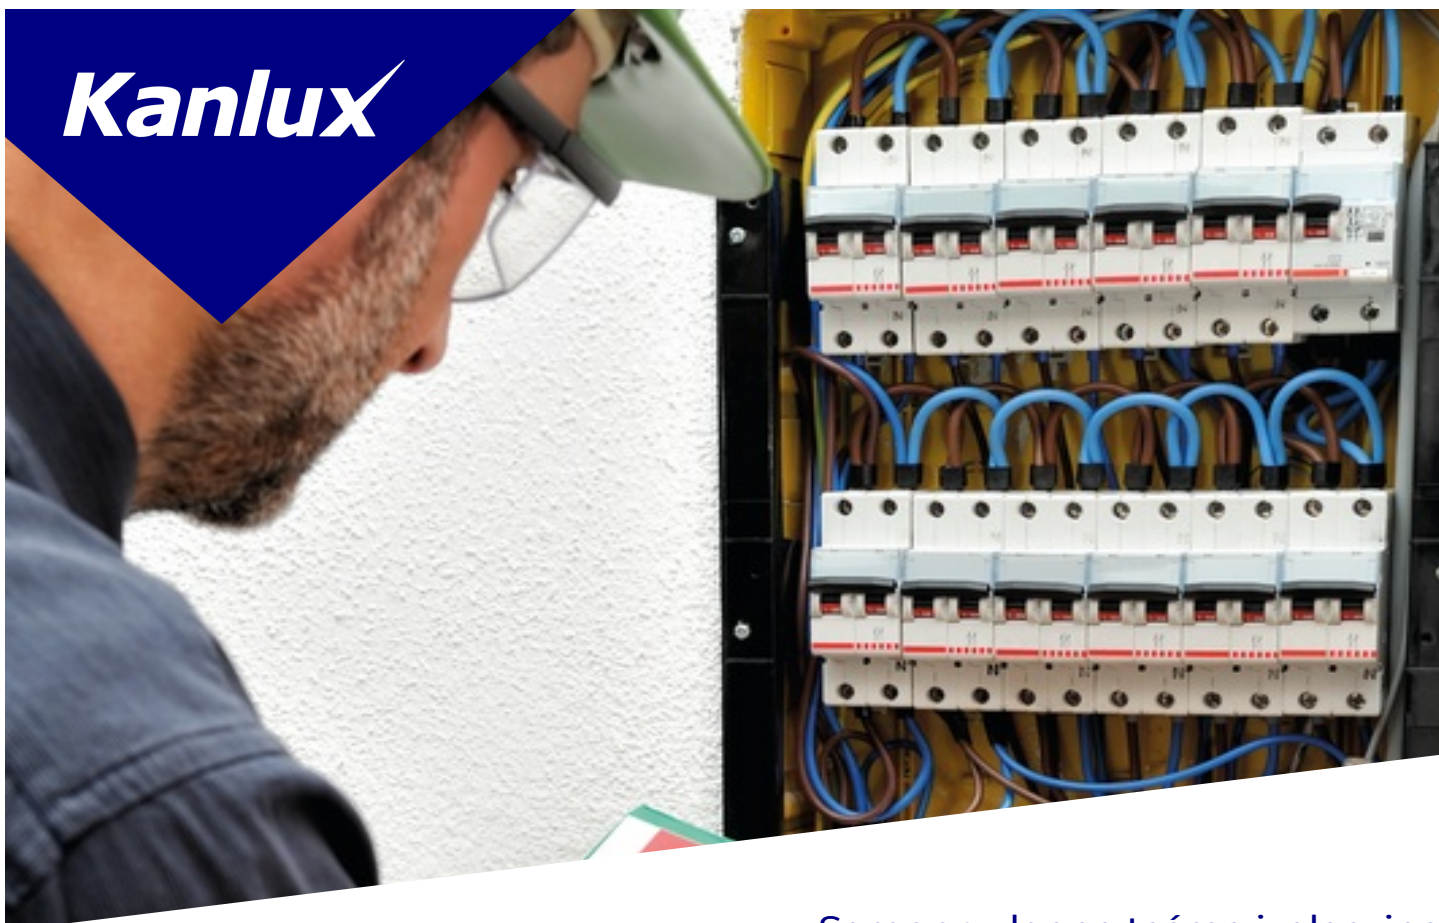

Kanlux

EAN: 5905339012883

Samoprzylepna taśma izolacyjna
Kanlux 01288 IT-2/10/16MM-BL

WYMIARY I MONTAŻ

Szerokość [mm]	16
Grubość [mm]	0.13

Dokument utworzono: 18.04.2026, 10:35

Zastrzega się możliwość wprowadzenia zmian technicznych. Dane zawarte w tym katalogu nie są prawnie wiążące.