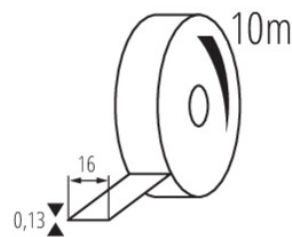

# Kanlux

EAN: 5905339012876

Samoprzylepna taśma izolacyjna  
Kanlux 01287 IT-2/10/16MM-GN

## WYMIARY I MONTAŻ

Szerokość [mm]	16
Grubość [mm]	0.13

Dokument utworzono: 18.04.2026, 10:35

Zastrzega się możliwość wprowadzenia zmian technicznych. Dane zawarte w tym katalogu nie są prawnie wiążące.

Fotometria: wyniki uzyskane podczas badania konkretnego egzemplarza.

## WYMIARY I MONTAŻ

Długość [mm] | 10000

## LOGISTYKA

Jednostka miary	sztuka
Jak pakowane	10
Ilość sztuk w opakowaniu pośrednim	10
Ilość sztuk w opakowaniu zbiorczym	500
Masa jednostkowa netto [g]	28
Gramatura [g]	36.48
Waga sztuki brutto [g]	32
Długość opakowania jednostkowego [cm]	6
Szerokość opakowania jednostkowego [cm]	6
Wysokość opakowania jednostkowego [cm]	1.5
Waga kartonu [kg]	18.24
Szerokość kartonu [cm]	30.5
Wysokość kartonu [cm]	18.5
Długość kartonu [cm]	60.5
Objętość kartonu [m <sup>3</sup> ]	0.034137