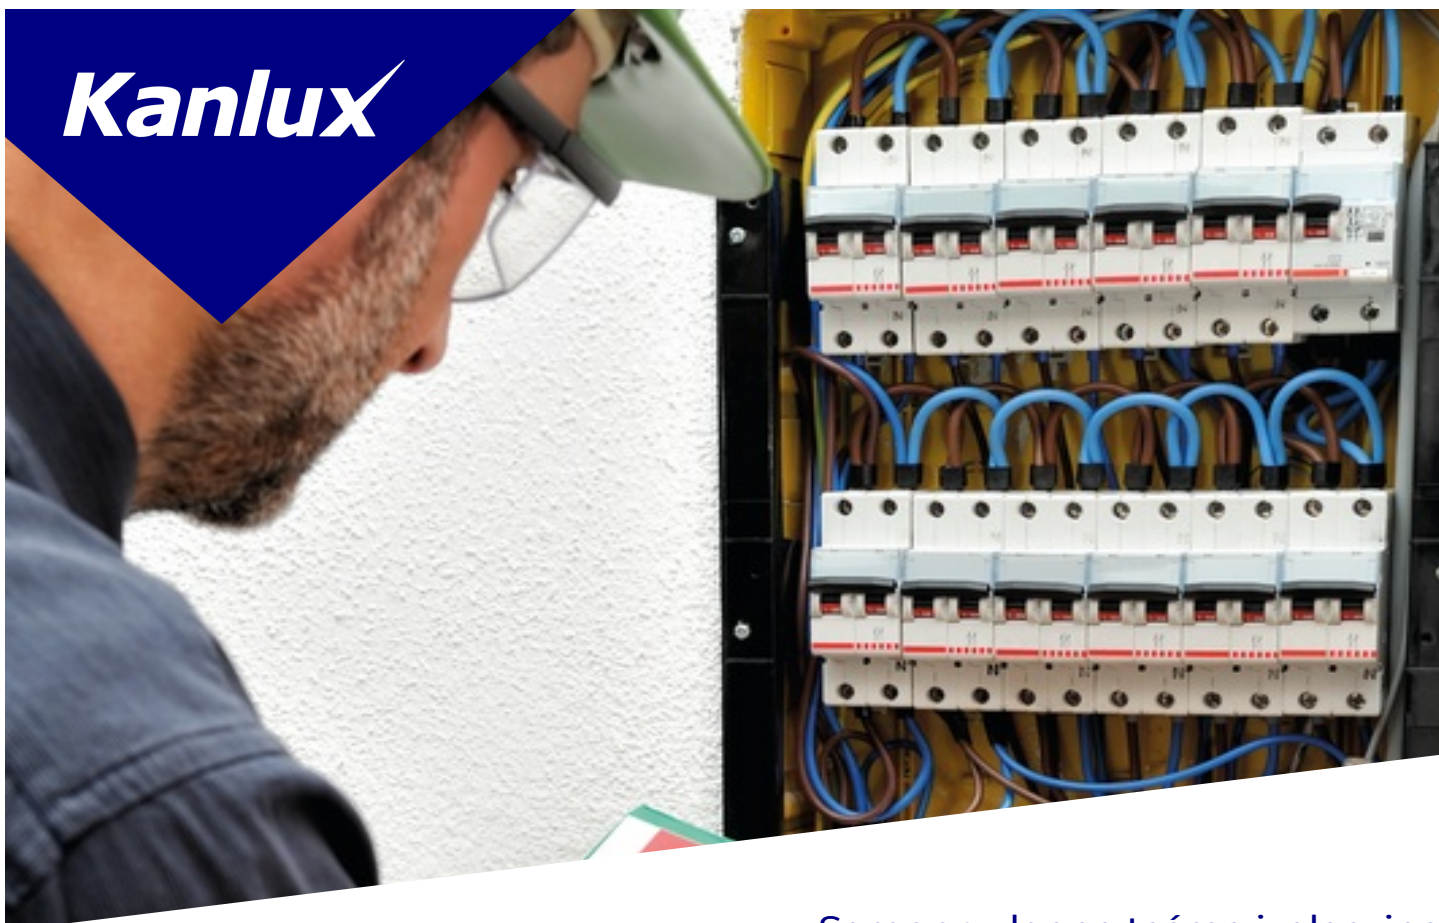

# Kanlux

EAN: 5905339012876

Samoprzylepna taśma izolacyjna  
Kanlux 01287 IT-2/10/16MM-GN