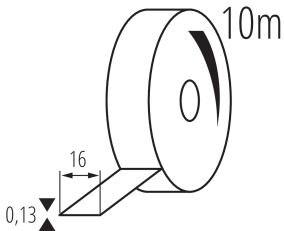

Самозалепваща се изолационна лента

ОБЩИ ДАННИ:

Цвят: черен

Дължина [mm]: 10000

Широчина [mm]: 16

ТЕХНИЧЕСКИ ДАННИ:

Материал: PVC

ДОПЪЛНИТЕЛНА ИНФОРМАЦИЯ: