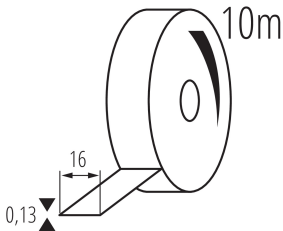

Самозалепваща се изолационна лента

ОБЩИ ДАННИ:

Цвят: червен

Дължина [mm]: 10000

Широчина [mm]: 16

ТЕХНИЧЕСКИ ДАННИ:

Материал: PVC

ДОПЪЛНИТЕЛНА ИНФОРМАЦИЯ: