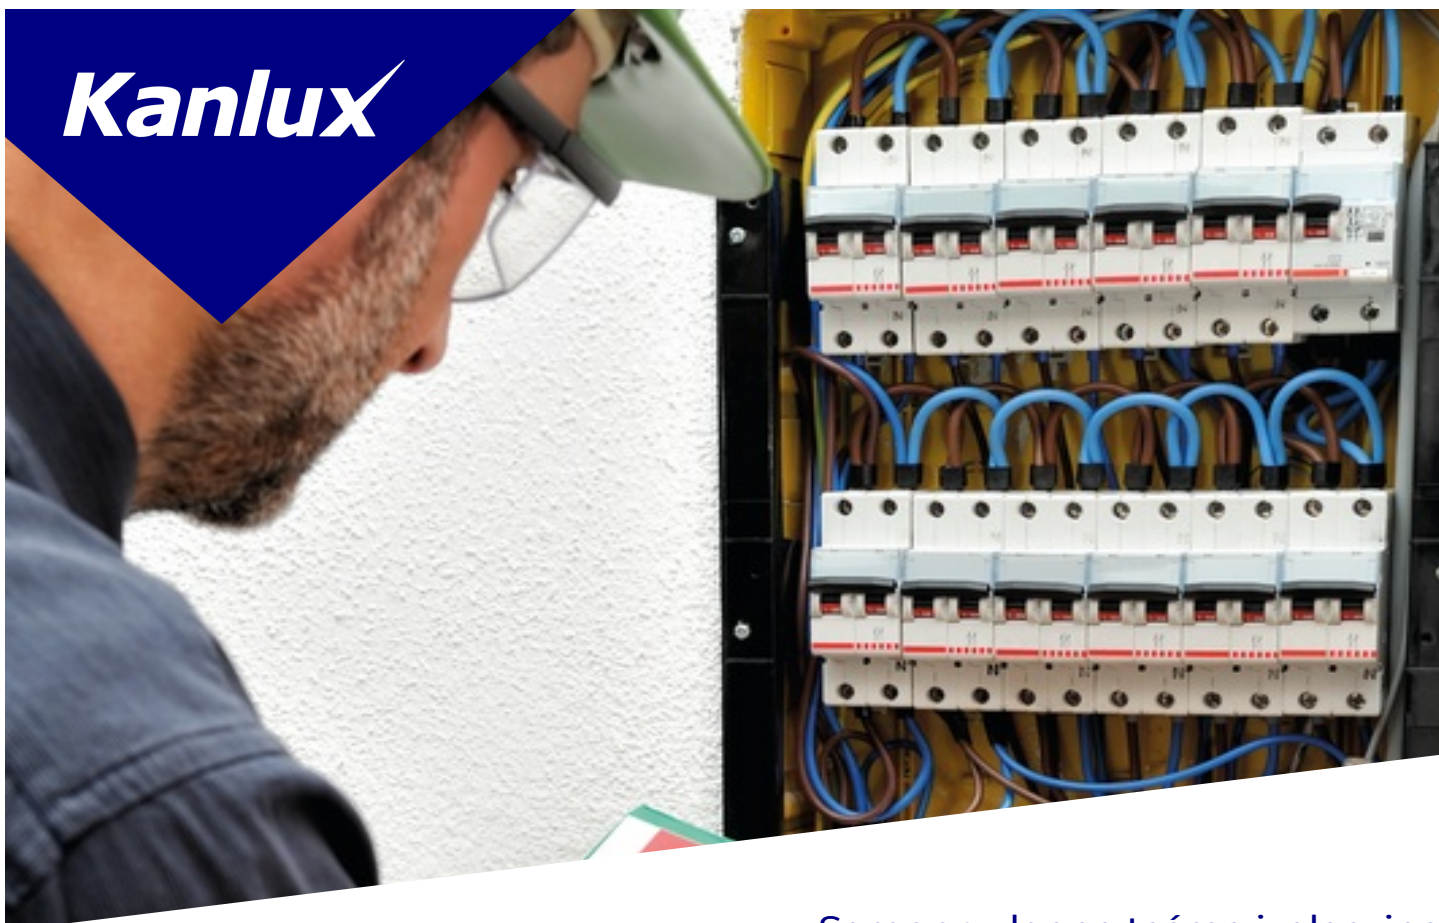

Kanlux

EAN: 5905339012852

Samoprzylepna taśma izolacyjna
Kanlux 01285 IT-2/10/16MM-RE

WYMIARY I MONTAŻ

Szerokość [mm]	16
Grubość [mm]	0.13

Dokument utworzono: 18.04.2026, 10:35

Zastrzega się możliwość wprowadzenia zmian technicznych. Dane zawarte w tym katalogu nie są prawnie wiążące.