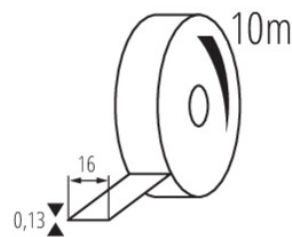

Kanlux

EAN: 5905339012852

Samoprzylepna taśma izolacyjna
Kanlux 01285 IT-2/10/16MM-RE

WYMIARY I MONTAŻ

Szerokość [mm]	16
Grubość [mm]	0.13

Dokument utworzono: 18.04.2026, 10:35

Zastrzega się możliwość wprowadzenia zmian technicznych. Dane zawarte w tym katalogu nie są prawnie wiążące.

Fotometria: wyniki uzyskane podczas badania konkretnego egzemplarza.

Kanlux S.A. ul. Objazdowa 1-3, 41-922 Radzionków, Poland kanlux@kanlux.com

PL

WYMIARY I MONTAŻ

Długość [mm] | 10000

MATERIAŁ I KONSTRUKCJA

Kolor | czerwony
Materiał | PVC

LOGISTYKA

Jednostka miary	sztuka
Jak pakowane	10
Ilość sztuk w opakowaniu pośrednim	10
Ilość sztuk w opakowaniu zbiorczym	500
Masa jednostkowa netto [g]	28
Gramatura [g]	36.48
Waga sztuki brutto [g]	32
Długość opakowania jednostkowego [cm]	6
Szerokość opakowania jednostkowego [cm]	6
Wysokość opakowania jednostkowego [cm]	1.5
Waga kartonu [kg]	18.24
Szerokość kartonu [cm]	30.5
Wysokość kartonu [cm]	18.5
Długość kartonu [cm]	60.5
Objętość kartonu [m ³]	0.034137

INFORMACJE DODATKOWE

IT-1/20- MIX: opakowanie jednostkowe zawierające 10 szt.

IT-2/10/16MM-MIX: opakowanie jednostkowe zawierające 10 szt.