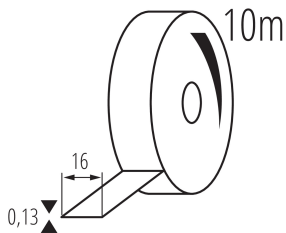

### ОБЩИ ДАННИ:

Цвят: ЖЪЛТ

Дължина [mm]: 10000

Широчина [mm]: 16

### ТЕХНИЧЕСКИ ДАННИ:

Материал: PVC