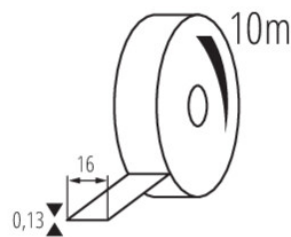

Kanlux

EAN: 5905339012845

Samoprzylepna taśma izolacyjna
Kanlux 01284 IT-2/10/16MM-Y

WYMIARY I MONTAŻ

Szerokość [mm]	16
Grubość [mm]	0.13

Dokument utworzono: 18.04.2026, 10:40

Zastrzega się możliwość wprowadzenia zmian technicznych. Dane zawarte w tym katalogu nie są prawnie wiążące.

Fotometria: wyniki uzyskane podczas badania konkretnego egzemplarza.

Kanlux S.A. ul. Objazdowa 1-3, 41-922 Radzionków, Poland kanlux@kanlux.com

PL

WYMIARY I MONTAŻ

Długość [mm] | 10000

MATERIAŁ I KONSTRUKCJA

Kolor | żółty
Materiał | PVC

LOGISTYKA

Jednostka miary	sztuka
Jak pakowane	10
Ilość sztuk w opakowaniu pośrednim	10
Ilość sztuk w opakowaniu zbiorczym	500
Masa jednostkowa netto [g]	28
Gramatura [g]	36.48
Waga sztuki brutto [g]	32
Długość opakowania jednostkowego [cm]	6
Szerokość opakowania jednostkowego [cm]	6
Wysokość opakowania jednostkowego [cm]	1.5
Waga kartonu [kg]	18.24
Szerokość kartonu [cm]	30.5
Wysokość kartonu [cm]	18.5
Długość kartonu [cm]	60.5
Objętość kartonu [m ³]	0.034137

INFORMACJE DODATKOWE

IT-1/20- MIX: opakowanie jednostkowe zawierające 10 szt.

IT-2/10/16MM-MIX: opakowanie jednostkowe zawierające 10 szt.