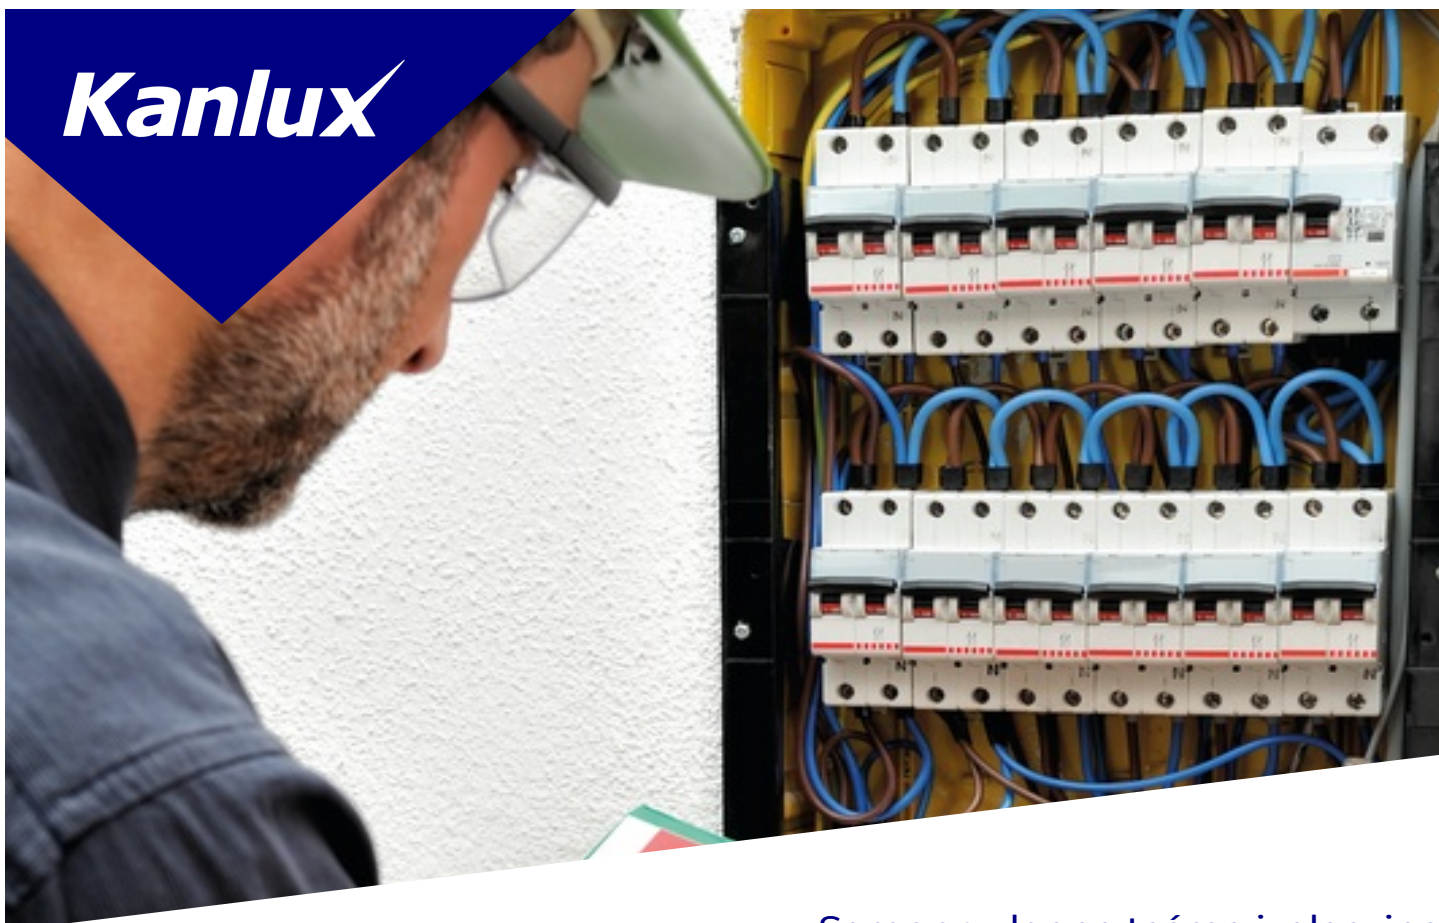

Kanlux

EAN: 5905339012845

Samoprzylepna taśma izolacyjna
Kanlux 01284 IT-2/10/16MM-Y

WYMIARY I MONTAŻ

Szerokość [mm]	16
Grubość [mm]	0.13

Dokument utworzono: 18.04.2026, 10:40

Zastrzega się możliwość wprowadzenia zmian technicznych. Dane zawarte w tym katalogu nie są prawnie wiążące.