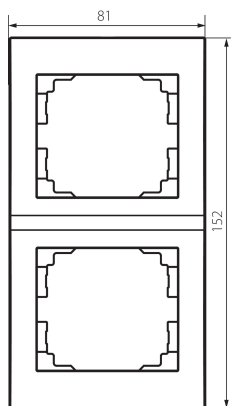

25122 LOGI 02-1520-002 bi

Двойна вертикална рамка

5905339251220

ОБЩИ ДАННИ:

Цвет: бял

Широчина [mm]: 81

Височина [mm]: 152

ТЕХНИЧЕСКИ ДАННИ:

Пластмаса: ABS

Брой модули: x2

ЛОГИСТИЧНИ ДАННИ:

Мерна единица: брой

Как е опаковано: 10

Количество бройки в междинна опаковка: 10

Количество бройки в сборна опаковка: 120

Единично нето тегло [g]: 22

Грамаж [g]: 33.58

Бруто тегло на един брой [g]: 30

Дължина на единична опаковка [cm]: 10

Ширина на единична опаковка [cm]: 1.5

Височина на единична опаковка [cm]: 21

Тегло на кашон [kg]: 4.0296

Ширина на кашон [cm]: 18

Височина на кашон [cm]: 42

Дължина на кашон [cm]: 37.5

Вместимост на кашон [m³]: 0.02835

Date of issue: 13.10.2025, 11:52

Запазва се правото за въвеждане на технически промени. Данните, съдържащи се в този материал, не са правно обвързващи.