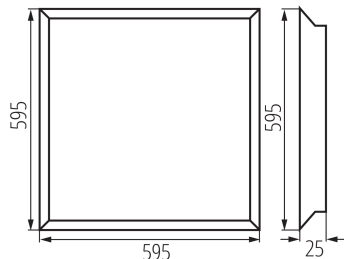

37171 BLINGO 34W 4080 60NW

LED панел за скрит монтаж

		BLINGO 24W 4320 60NW	BLINGO U24W 4000 60NW	BLINGO 34W 4080 60NW	BLINGO 34W 3740 60WW	BLINGO 34W 4080 60CW	BLINGO U34W 4080 60NW	BLINGO 34W 4080 120NW
	INDEX	37178	37179	37171	37170	37172	37173	37174
SPN PANEL 120	37336							✓
SPN PANEL 60-62	37335	✓	✓	✓	✓	✓	✓	
CLIPS PANEL 120	37338							✓
CLIPS PANEL 60-62	37337	✓	✓	✓	✓	✓	✓	
ADTR 6060 B	27615	✓	✓	✓	✓	✓	✓	
ADTR 6060 SR	27610	✓	✓	✓	✓	✓	✓	
ADTR 6060 W	27613	✓	✓	✓	✓	✓	✓	
ADTR-S 6060 W	27616	✓	✓	✓	✓	✓	✓	
ADTR 12030 B	27614							✓
ADTR 12030 SR	27612							✓
ADTR 12030 W	27611							✓
ADTR-H 6060 B	29845	✓	✓	✓	✓	✓	✓	
ADTR-H 6060 SR	29844	✓	✓	✓	✓	✓	✓	
ADTR-H 6060 W	29843	✓	✓	✓	✓	✓	✓	
ADTR-S-H 6060 W	27617	✓	✓	✓	✓	✓	✓	
ADTR-H 76MM 6060 W	33398	✓	✓	✓	✓	✓	✓	
ADTR-H 12030 B	33391							✓
ADTR-H 12030 SR	33392							✓
ADTR-H 12030 W	33390							✓
ADTR-H 6262 W	33435							

Полезния светлинен поток на светлинния източник Φ_{use} [LM]: 4890

Полезния светлинен поток на светлинния източник Φ_{use} [LM]: в сфера

Цвят на светлината: бяла

Корелираната цветна температура [K]: 4000

Устойчивост на цвета в елипсите на Макадам : 6

Индекс на цвето предаване: 80

Експлоатационен срок на лампата [h] : 50000

Коефициент на запазване на светлинния поток на лампата след изтичане на номиналния срок на експлоатация: L70B50

Брой цикли вкл. / изкл. : ≥ 50000

Ъгъл на светене [°]: 115

Светлинна ефективност на лампата [lm/W] : 120

Обхват на околната температура, на която може да бъде изложен продуктът [°C]: 5÷25

Обхват на напречните сечения на използваните кабели [mm²]: 1-2,5

Степен на защита IP: 20

Kształt: квадрат

ЛОГИСТИЧНИ ДАННИ:

Мерна единица: брой

Как е опаковано: 5

Количество бройки в междинна опаковка: 1

Количество бройки в сборна опаковка: 5

Единично нето тегло [g]: 1370

Грамаж [g]: 1800

Дължина на единична опаковка [cm]: 60

Ширина на единична опаковка [cm]: 3

Височина на единична опаковка [cm]: 62

Тегло на кашон [kg]: 9

Ширина на кашон [cm]: 17

Височина на кашон [cm]: 63

Дължина на кашон [cm]: 61.5

Вместимост на кашон [m³]: 0.065867

ДОПЪЛНИТЕЛНА ИНФОРМАЦИЯ:

- 5-годишна Гаранция при спазване на гаранционните условия, достъпни в уебсайта