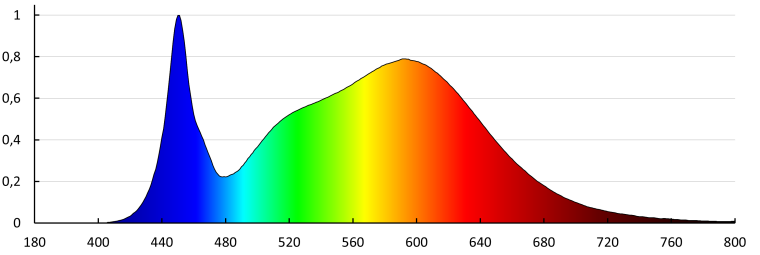

37171 BLINGO 34W 4080 60NW

LED панел за скрит монтаж

	INDEX	BLINGO 38W 4560 60NW	BLINGO 38W 4560 120NW	BLINGO TN38W 6060 NW	BLINGO TUN48W 6060 NW	BLINGO IPRN38W 6060NW	BLINGO IPE5 40W 60NW
		37176	37177	33177	33179	33174	37279
SPN PANEL 120	37336		✓				
SPN PANEL 60-62	37335	✓		✓	✓	✓	✓
CLIPS PANEL 120	37338		✓				
CLIPS PANEL 60-62	37337	✓		✓	✓	✓	✓
ADTR 6060 B	27615	✓		✓	✓		
ADTR 6060 SR	27610	✓		✓	✓		
ADTR 6060 W	27613	✓		✓	✓		
ADTR-S 6060 W	27616	✓		✓	✓		
ADTR 12030 B	27614		✓				
ADTR 12030 SR	27612		✓				
ADTR 12030 W	27611		✓				
ADTR-H 6060 B	29845	✓		✓	✓	✓	✓
ADTR-H 6060 SR	29844	✓		✓	✓	✓	✓
ADTR-H 6060 W	29843	✓		✓	✓	✓	✓
ADTR-S-H 6060 W	27617	✓		✓	✓	✓	✓
ADTR-H 76MM 6060 W	33398	✓		✓	✓	✓	✓
ADTR-H 12030 B	33391		✓				
ADTR-H 12030 SR	33392		✓				
ADTR-H 12030 W	33390		✓				
ADTR-H 6262 W	33435