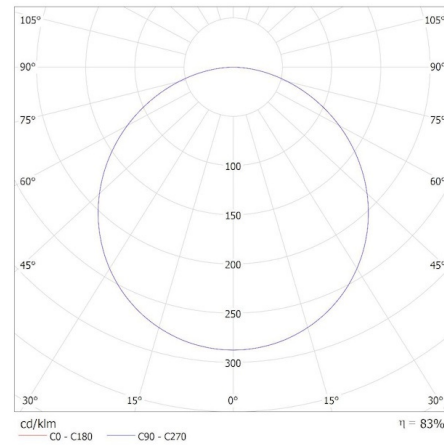

KANLUX S.A. (kat 37171) BLINGO 34W 4080 60NW / Krzywa rozsyłu światła (biegunowo)

Date of issue: 27.03.2025, 12:49

Запазва се правото за въвеждане на технически промени. Данните, съдържащи се в този материал, не са правно обвързващи.

Фотометрия: резултати, получени по време на изпитване на дадения екземпляр.

Kanlux S.A. ul. Objazdowa 1-3, 41-922 Radzionków, Poland kanlux@kanlux.com