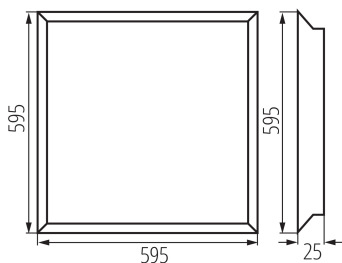

LED панел за скрит монтаж

Kanlux BLINGO LED са панели с подсветка. Снабдени са с разклонителна кутия с бърза връзка, която позволява свързване на панелите помежду си, а също така ускорява монтажа им. LED панелите Kanlux BLINGO имат вградено захранване, благодарение на което можем да ги поставим в подходящата рамка Kanlux ADTR и да извършим повърхностен монтаж на панелите. LED панелите Kanlux BLINGO са с набраздена рамка и тяхната светлинна ефективност е до 110lm/W.

ОБЩИ ДАННИ:

Цвят: бял

Място на монтаж: за вграждане в таван

Място на приложение: на закрито

Минимално разстояние от осветявания обект: 0,5m

Възможност за използване с димер: не

Продуктът не е подходящ за прикриване с термоизолационен материал: да

Захранващо устройство, включено в комплекта: да

Дължина [mm]: 595

Широчина [mm]: 595

Височина [mm]: 25

Съдържание на живак в лампата [mg]: 0

Интегриран LED източник на светлина: да

Photobiological safety: RG1

ТЕХНИЧЕСКИ ДАННИ:

Номинално напрежение [V]: 220-240 AC

Номинална честота [Hz]: 50

Максимална мощност [W]: 34

Категория на защита от токов удар: I

Материал на дифузера: пластмаса

Вид диод: LED SMD

Светлинен поток на осветителното тяло [lm]: 4080

Полезния светлинен поток на светлинния източник Φ_{use} [LM]: в сфера

Цвят на светлината: бяла

Корелираната цветна температура [K]: 4000

Устойчивост на цвета в елипсите на Макадам: 6

Индекс на цвето предаване: 80

Експлоатационен срок на лампата [h]: 50000