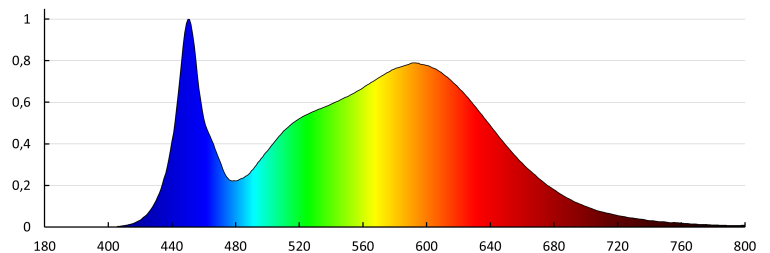

INDEX	BLINGO 38W 4560 60NW	BLINGO 38W 4560 120NW	BLINGO TN38W 6060 NW	BLINGO TUN48W 6060 NW	BLINGO IPRN38W 6060NW	BLINGO IPE5 40W 60NW
	37176	37177	33177	33179	33174	37279
SPN PANEL 120	37336	✓				
SPN PANEL 60-62	37335	✓	✓	✓	✓	✓
CLIPS PANEL 120	37338	✓				
CLIPS PANEL 60-62	37337	✓	✓	✓	✓	✓
ADTR 6060 B	27615	✓	✓	✓		
ADTR 6060 SR	27610	✓	✓	✓		
ADTR 6060 W	27613	✓	✓	✓		
ADTR-S 6060 W	27616	✓	✓	✓		
ADTR 12030 B	27614	✓				
ADTR 12030 SR	27612	✓				
ADTR 12030 W	27611	✓				
ADTR-H 6060 B	29845	✓	✓	✓	✓	✓
ADTR-H 6060 SR	29844	✓	✓	✓	✓	✓
ADTR-H 6060 W	29843	✓	✓	✓	✓	✓
ADTR-S-H 6060 W	27617	✓	✓	✓	✓	✓
ADTR-H 76MM 6060 W	33398	✓	✓	✓	✓	✓
ADTR-H 12030 B	33391	✓				
ADTR-H 12030 SR	33392	✓				
ADTR-H 12030 W	33390	✓				
ADTR-H 6262 W	33435					

Коефициент на запазване на светлинния поток на лампата след изтичане на номиналния срок на експлоатация:

L70B50

Брой цикли вкл. / изкл. : ≥ 50000

Ъгъл на светене [°]: 115

Светлинна ефективност на лампата [lm/W]: 120

Обхват на околната температура, на която може да бъде изложен продуктът [°C]: 5÷25

Материал на корпуса: стомана

Материал на панела/на рамката: стомана

Обхват на напречните сечения на използваните кабели [mm²]: 1-2,5

Степен на защита IP: 20

Kształt: квадрат

ДОПЪЛНИТЕЛНА ИНФОРМАЦИЯ:

- 5-годишна Гаранция при спазване на гаранционните условия, достъпни в уебсайта