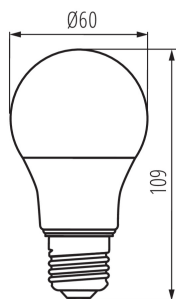

Kanlux IQ-LED A60 представлява благоприятна за окото цветна температура и надеждност, всичко това запазено в класическия дизайн на A60. Новите крушки Kanlux iQ-LED също са с изключителна светлинна ефективност, до 138 лумена на ват, и по този начин по-ниска консумация на енергия. IQ-LED Kanlux осигуряват пълен комфорт на използване и безопасност.

ОБЩИ ДАННИ:

Цвят: бял

Възможност за използване с димер: не

Широчина [mm]: 60

Височина [mm]: 109

Диаметър [mm]: 60

Дълбочина [mm]: 60

Съдържание на живак: не

Photobiological safety: RG1

ТЕХНИЧЕСКИ ДАННИ:

Номинално напрежение [V]: 220-240 AC

Номинална честота [Hz]: 50

Номинална мощност [W]: 7.8

Материал: пластмаса

Материал на дифузера: пластмаса

Източник на светлина: A60

Вид диод: LED SMD

Сумарния обявен светлинен поток [lm]: 1055

Полезния светлинен поток на светлинния източник Φ_{use} [LM]: 1055

Полезния светлинен поток на светлинния източник Φ_{use} [LM]: в сфера

Цвят на светлината: бяла

Корелираната цветна температура [K]: 4000

Устойчивост на цвета в елипсите на Макадам : 6

Индекс на цвето предаване: 90

Цокъл: E27

Номинален срок на експлоатация [h]: 25000

Date of issue: 02.02.2024, 17:59

Запазва се правото за въвеждане на технически промени. Данните, съдържащи се в този материал, не са правно обвързващи. Фотометрия: резултати, получени по време на изпитване на дадения екземпляр.

BG