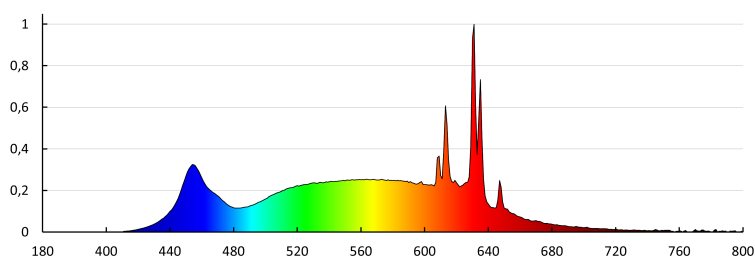

ЛОГИСТИЧНИ ДАННИ:

Мерна единица: брой

Как е опаковано: 10

Количество бройки в междинна опаковка: 10

Количество бройки в сборна опаковка: 100

Единично нето тегло [g] : 34

Грамаж [g] : 63.9

Бруто тегло на един брой [g] : 50

Дължина на единична опаковка [cm] : 6

Ширина на единична опаковка [cm] : 6

Височина на единична опаковка [cm] : 10.5

Тегло на кашон [kg] : 6.39

Ширина на кашон [cm] : 33

Височина на кашон [cm] : 24.5

Дължина на кашон [cm] : 66

Вместимост на кашон [m³] : 0.053361