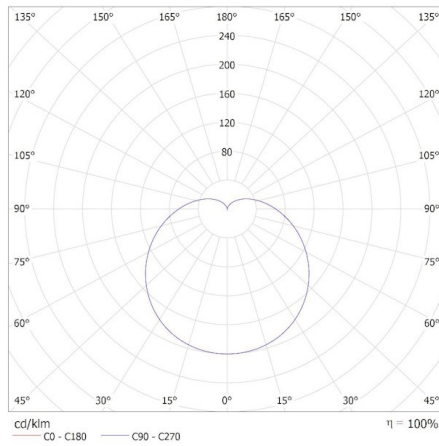

iQ-LED

Kanlux

36677 IQ-LED A60 7,8W-NW

LED източник на светлина

KANLUX S.A. (kat 36677) IQ-LED A60 7,8W-NW / Krzywa rozsyłu światła (biegunowo)

Date of issue: 02.02.2024, 17:59

Запазва се правото за въвеждане на технически промени. Данните, съдържащи се в този материал, не са правно обвързващи. Фотометрия: резултати, получени по време на изпитване на дадения екземпляр.

BG