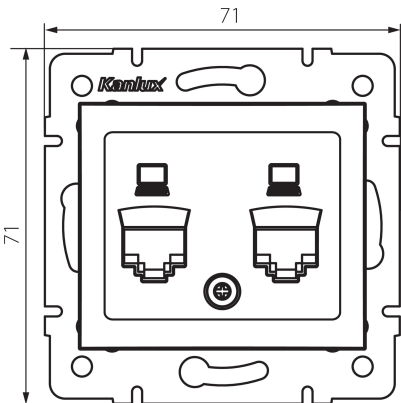

36622 DOMO 01-1419-042 cm

Adapter gniazda RJ45

5905339366221

DANE OGÓLNE:

Kolor: czarny mat

Szerokość [mm]: 71

Wysokość [mm]: 71

Średnica puszki montażowej: 60

DANE TECHNICZNE:

Materiał: PC

Tworzywo: PC

DANE LOGISTYCZNE:

Jednostka miary: sztuka

Jak pakowane: 10

Ilość sztuk w opakowaniu pośrednim: 10

Ilość sztuk w opakowaniu zbiorczym: 120

Masa jednostkowa netto [g]: 50

Gramatura [g]: 63.17

Długość opakowania jednostkowego [cm]: 10

Szerokość opakowania jednostkowego [cm]: 4

Wysokość opakowania jednostkowego [cm]: 14

Waga kartonu [kg]: 7.5804