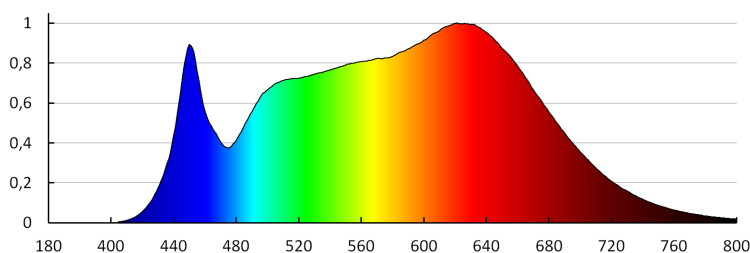

ЛОГИСТИЧНИ ДАННИ:

Мерна единица: брой

Как е опаковано: 20

Количество бройки в междинна опаковка: 20

Количество бройки в сборна опаковка: 100

Единично нето тегло [g]: 30

Грамаж [g]: 49.7

Бруто тегло на един брой [g]: 44

Дължина на единична опаковка [cm]: 5

Ширина на единична опаковка [cm]: 5

Височина на единична опаковка [cm]: 6

Тегло на кашон [kg]: 4.97

Ширина на кашон [cm]: 29.5

Височина на кашон [cm]: 17

Дължина на кашон [cm]: 60

Вместимост на кашон [m³]: 0.03009