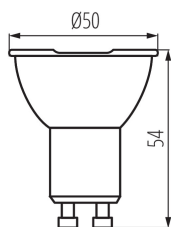

iQ-LED

Kanlux

35250 IQ-LED GU10 4,5W-NW

LED източник на светлина

5905339352507

Kanlux IQ-LED е фотобиологична безопасност, приятна за очите цветна температура и надеждност, всичко това в новата версия с цокъл GU10. IQ-LED крушките осигуряват пълен комфорт и безопасност на употреба.

ОБЩИ ДАННИ:

Възможност за използване с димер: не
Широчина [mm]: 50
Височина [mm]: 54
Диаметър [mm]: 50
Дълбочина [mm]: 50
Съдържание на живак: не

ТЕХНИЧЕСКИ ДАННИ:

Номинално напрежение [V]: 220-240 AC
Номинална честота [Hz]: 50
Номинална мощност [W]: 4,5
Материал на дифузера: пластмаса
Източник на светлина: PAR16
Вид диод: LED SMD
Сумарния обявен светлинен поток [lm]: 420
Полезния светлинен поток на светлинния източник Фусе [LM]: 355
Полезния светлинен поток на светлинния източник Фусе [LM]: w szerokim stożku (120°)
Корелираната цветна температура [K]: 4000
Устойчивост на цвета в елипсите на Макадам: ≤ 6
Индекс на цвето предаване: 95
Цокъл: GU10
Номинален срок на експлоатация [h]: 25000
Брой цикли вкл. / изкл.: ≥ 40000
Номинален ъгъл на светлинния сноп [°]: 110
Номинален ток на лампата [mA]: 35
Светлинна ефективност на лампата [lm/W]: 93
Време за пускане [s]: $\leq 0,5$
Време за загряване на лампата до 60% от пълния светлинен поток [s]: незначим

Date of issue: 02.02.2024, 14:28

Запазва се правото за въвеждане на технически промени. Данните, съдържащи се в този материал, не са правно обвързващи. Фотометрия: резултати, получени по време на изпитване на дадения екземпляр.

BG