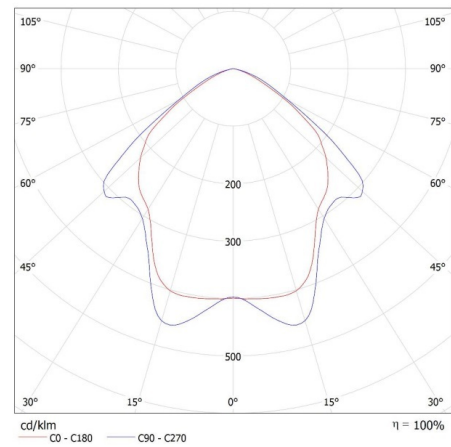

iQ-LED

Kanlux

35250 IQ-LED GU10 4,5W-NW

LED източник на светлина

KANLUX S.A. (kat 35250) IQ-LED GU10 4,5W-NW / LDC (Polar)

Date of issue: 02.02.2024, 14:28

Запазва се правото за въвеждане на технически промени. Данните, съдържащи се в този материал, не са правно обвързващи. Фотометрия: резултати, получени по време на изпитване на дадения екземпляр.

BG