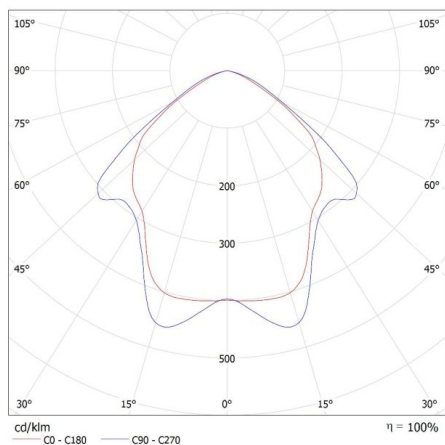

KANLUX S.A. (kat 35250) IQ-LED GU10 4,5W-NW / LDC (Polar)

Date of issue: 02.02.2024, 14:27

Запазва се правото за въвеждане на технически промени. Данните, съдържащи се в този материал, не са правно обвързващи. Фотометрия: резултати, получени по време на изпитване на дадения екземпляр.

BG