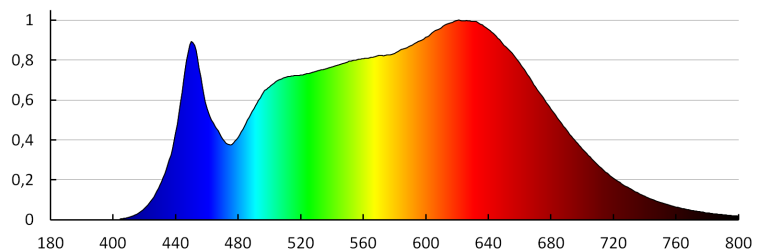

iQ-LED

Kanlux

35250 IQ-LED GU10 4,5W-NW

LED източник на светлина

Индикатор за преждевременно излизане от строя на лампата: <5% po 1000h

коэффициент на дълготрайност на лампата след период от 6000h [%]: ≥ 90

коэффициент на запазване на светлинния поток на лампата след изтичане на номиналния срок на експлоатация [%]: ≥ 70

коэффициент на запазване на светлинния поток на лампата след 6000h [%]: ≥ 80

Формата на светлинния източник: spot