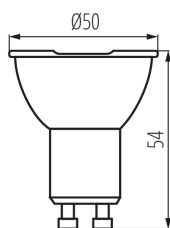

iQ-LED

Kanlux

35250 IQ-LED GU10 4,5W-NW

LED източник на светлина

Kanlux IQ-LED е фотобиологична безопасност, приятна за очите цветна температура и надеждност, всичко това в новата версия с цокъл GU10. IQ-LED крушките осигуряват пълен комфорт и безопасност на употреба.

ОБЩИ ДАННИ:

Възможност за използване с димер: не
Широчина [mm]: 50
Височина [mm]: 54
Диаметър [mm]: 50
Дълбочина [mm]: 50

ТЕХНИЧЕСКИ ДАННИ:

Номинално напрежение [V]: 220-240 AC
Номинална честота [Hz]: 50
Номинална мощност [W]: 4,5
Материал на дифузера: пластмаса
Източник на светлина: PAR16
Вид диод: LED SMD
Сумарния обявен светлинен поток [lm]: 420
Полезния светлинен поток на светлинния източник Ф_{use} [LM]: 355
Полезния светлинен поток на светлинния източник Ф_{use} [LM]: w szerokim stożku (120°)
Корелираната цветна температура [K]: 4000
Устойчивост на цвета в елипсите на Макадам: ≤6
Индекс на цвето предаване: 95
Номинален срок на експлоатация [h]: 25000
Брой цикли вкл. / изкл.: ≥40000
Номинален ъгъл на светлинния сноп [°]: 110
Номинален ток на лампата [mA]: 35
Светлинна ефективност на лампата [lm/W]: 93
Време за пускане [s]: ≤0,5
Време за загряване на лампата до 60% от пълния светлинен поток [s]: незначим
Време за загряване на лампата до 95% [s]: <2

Date of issue: 02.02.2024, 14:27

Запазва се правото за въвеждане на технически промени. Данните, съдържащи се в този материал, не са правно обвързващи. Фотометрия: резултати, получени по време на изпитване на дадения екземпляр.

BG