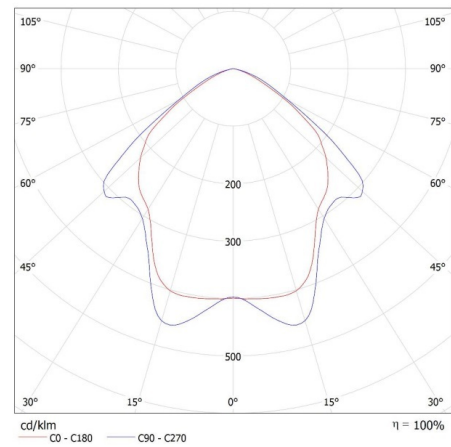

iQ-LED

Kanlux

35249 IQ-LED GU10 4,5W-WW

LED източник на светлина

KANLUX S.A. (kat 35249) IQ-LED GU10 4,5W-WW / LDC (Polar)

Date of issue: 02.02.2024, 14:30

Запазва се правото за въвеждане на технически промени. Данните, съдържащи се в този материал, не са правно обвързващи. Фотометрия: резултати, получени по време на изпитване на дадения екземпляр.

BG