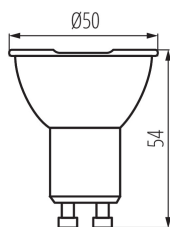

iQ-LED

Kanlux

35249 IQ-LED GU10 4,5W-WW

LED източник на светлина

5905339352491

Kanlux IQ-LED е фотобиологична безопасност, приятна за очите цветна температура и надеждност, всичко това в новата версия с цокъл GU10. IQ-LED крушките осигуряват пълен комфорт и безопасност на употреба.

ОБЩИ ДАННИ:

Възможност за използване с димер: не
Широчина [mm]: 50
Височина [mm]: 54
Диаметър [mm]: 50
Дълбочина [mm]: 50
Съдържание на живак: не

ТЕХНИЧЕСКИ ДАННИ:

Номинално напрежение [V]: 220-240 AC
Номинална честота [Hz]: 50
Материал на дифузера: пластмаса
Източник на светлина: PAR16
Вид диод: LED SMD
Сумарния обявен светлинен поток [lm]: 410
Полезния светлинен поток на светлинния източник Фусе [LM]: 350
Полезния светлинен поток на светлинния източник Фусе [LM]: w szerokim stożku (120°)
Корелираната цветна температура [K]: 2700
Устойчивост на цвета в елипсите на Макадам : ≤6
Индекс на цвето предаване: 95
Цокъл: GU10
Номинален срок на експлоатация [h]: 25000
Брой цикли вкл. / изкл. : ≥40000
Номинален ъгъл на светлинния сноп [°]: 110
Номинален ток на лампата [mA]: 35
Време за пускане [s]: ≤0,5
Време за загряване на лампата до 60% от пълния светлинен поток [s]: незначим
Време за загряване на лампата до 95% [s] : <2

Date of issue: 02.02.2024, 14:30

Запазва се правото за въвеждане на технически промени. Данните, съдържащи се в този материал, не са правно обвързващи. Фотометрия: резултати, получени по време на изпитване на дадения екземпляр.

BG