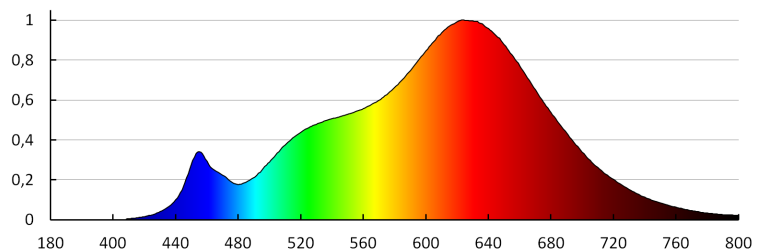

Ширина на единична опаковка [cm]: 5

Височина на единична опаковка [cm]: 6

Тегло на кашон [kg]: 4.97

Ширина на кашон [cm]: 29.5

Височина на кашон [cm]: 17

Дължина на кашон [cm]: 60

Вместимост на кашон [m<sup>3</sup>]: 0.03009